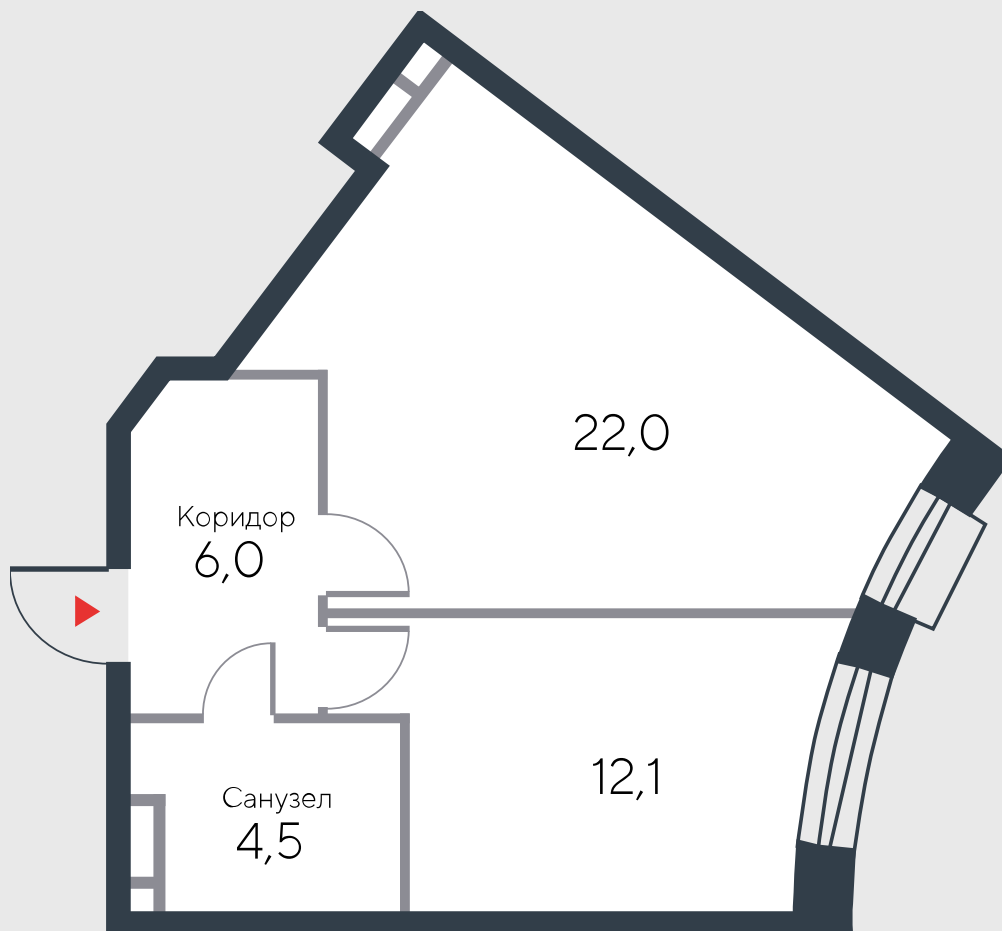

РИВЕР  
ПАРК

www.river-park.ru  
+7 (495) 620-99-99

13 ЭТАЖ

СХЕМА ЭТАЖА

КОРПУС 12

СЕКЦИЯ 1

ЭТАЖ 13

2

Туп

**44,6 м<sup>2</sup>**

№78

ПРЕИМУЩЕСТВА

Вид на воду

Высокие потолки

Срок сдачи:  
2025

СТОИМОСТЬ