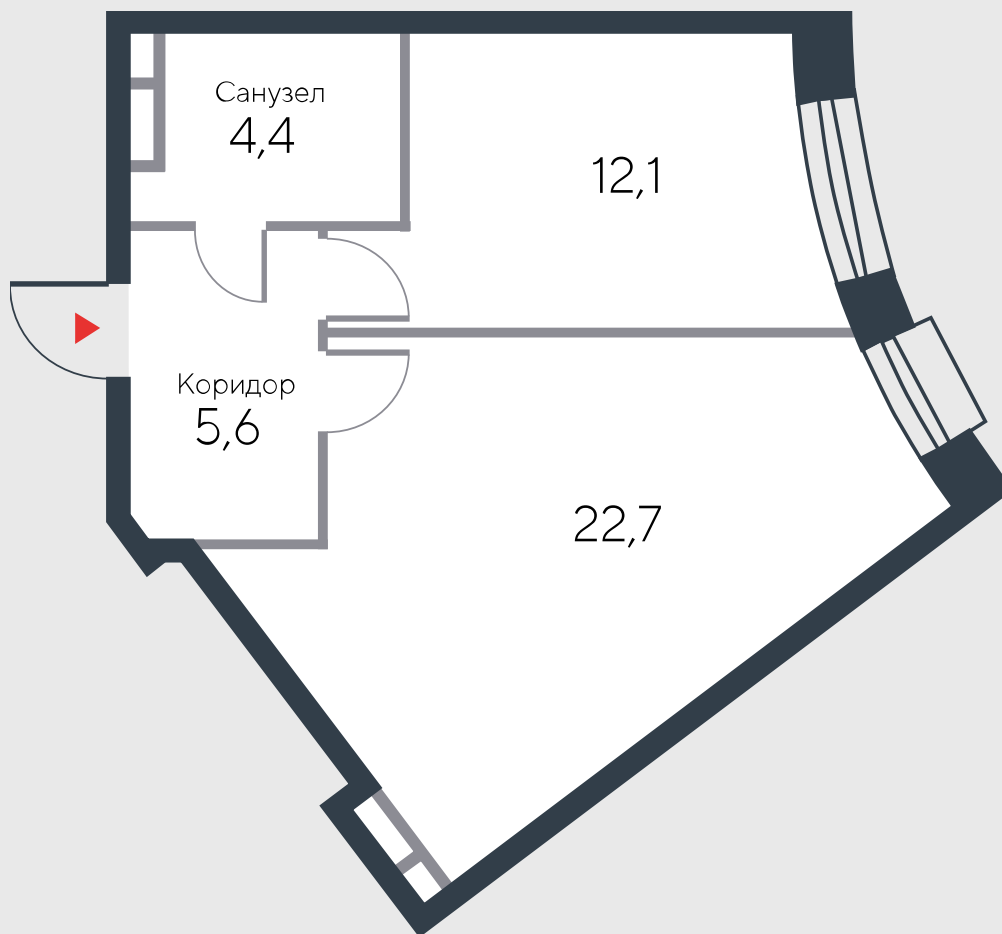

РИВЕР
ПАРК

www.river-park.ru
+7 (495) 620-99-99

13 ЭТАЖ

СХЕМА ЭТАЖА

КОРПУС 12

СЕКЦИЯ 1

ЭТАЖ 13

2

Тип

44,8 м²

№79

ПРЕИМУЩЕСТВА

Вид на воду

Высокие потолки

Срок сдачи:
2025

СТОИМОСТЬ