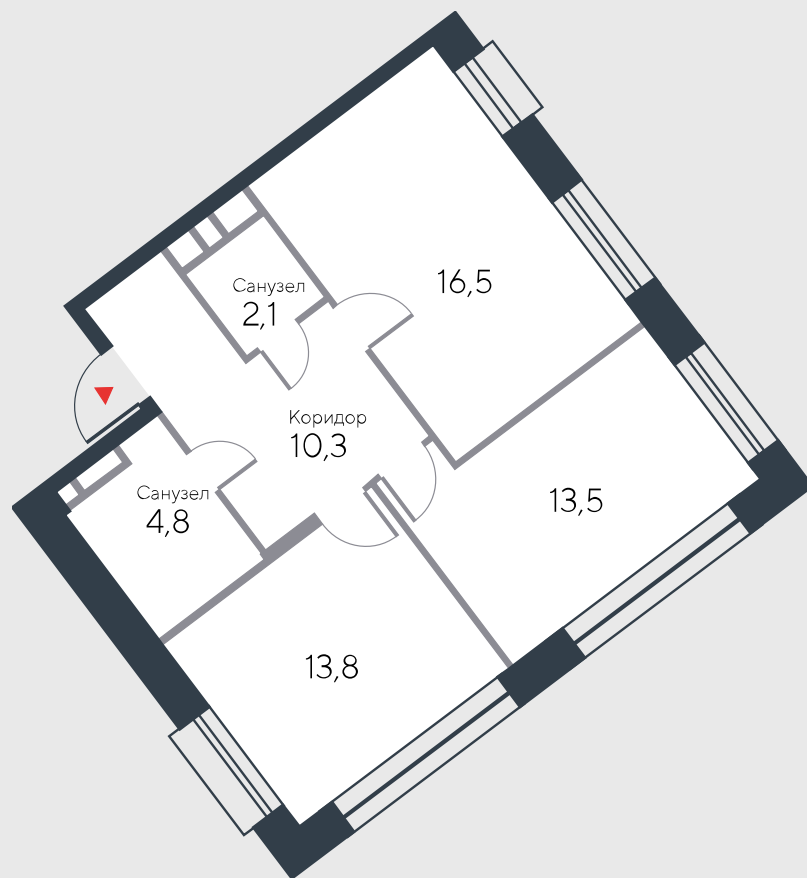

РИВЕР  
ПАРК

www.river-park.ru  
+7 (495) 620-99-99

3 ЭТАЖ

СХЕМА ЭТАЖА

КОРПУС 12

СЕКЦИЯ 1

ЭТАЖ 3

3

*Туп*

**61 м<sup>2</sup>**

№11

ПРЕИМУЩЕСТВА

Вид на воду

Высокие потолки

Срок сдачи:  
2025

СТОИМОСТЬ