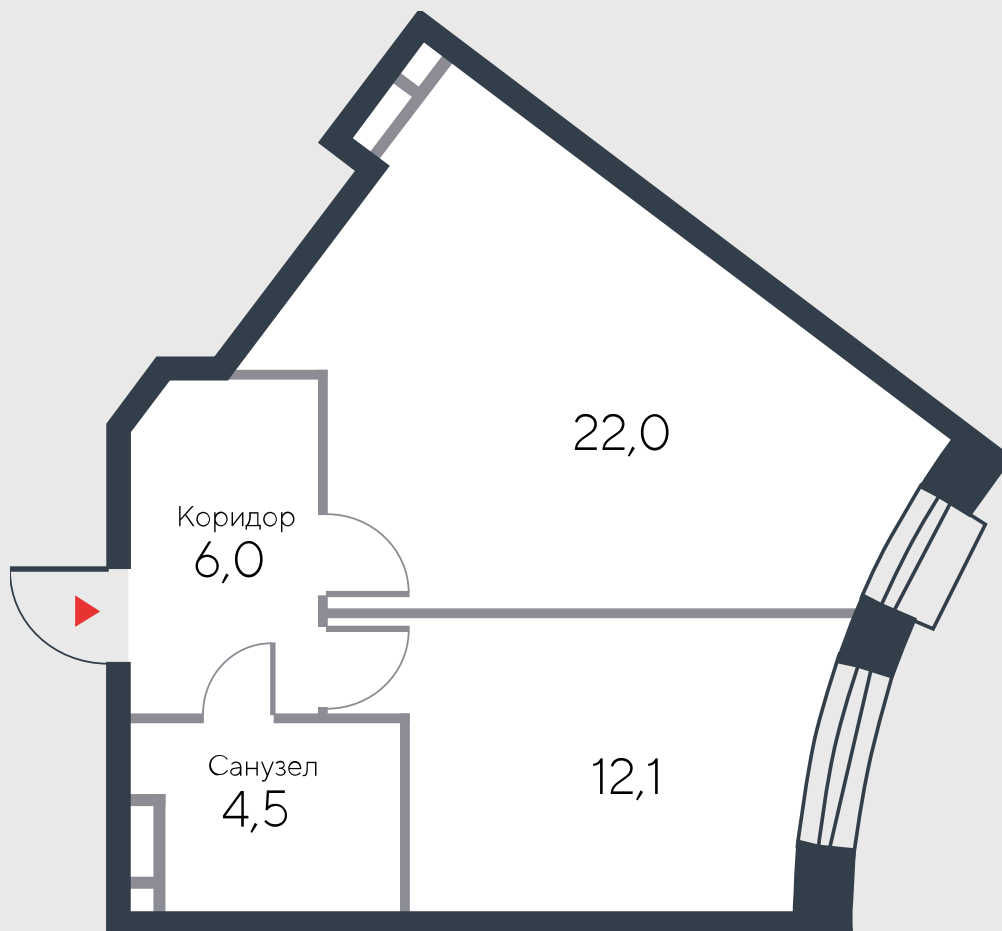

РИВЕР
ПАРК

www.river-park.ru
+7 (495) 620-99-99

3 ЭТАЖ

СХЕМА ЭТАЖА

КОРПУС 12

СЕКЦИЯ 1

ЭТАЖ 3

2

Туп

44,6 м²

№8

ПРЕИМУЩЕСТВА

Вид на воду

Высокие потолки

Срок сдачи:
2025

СТОИМОСТЬ