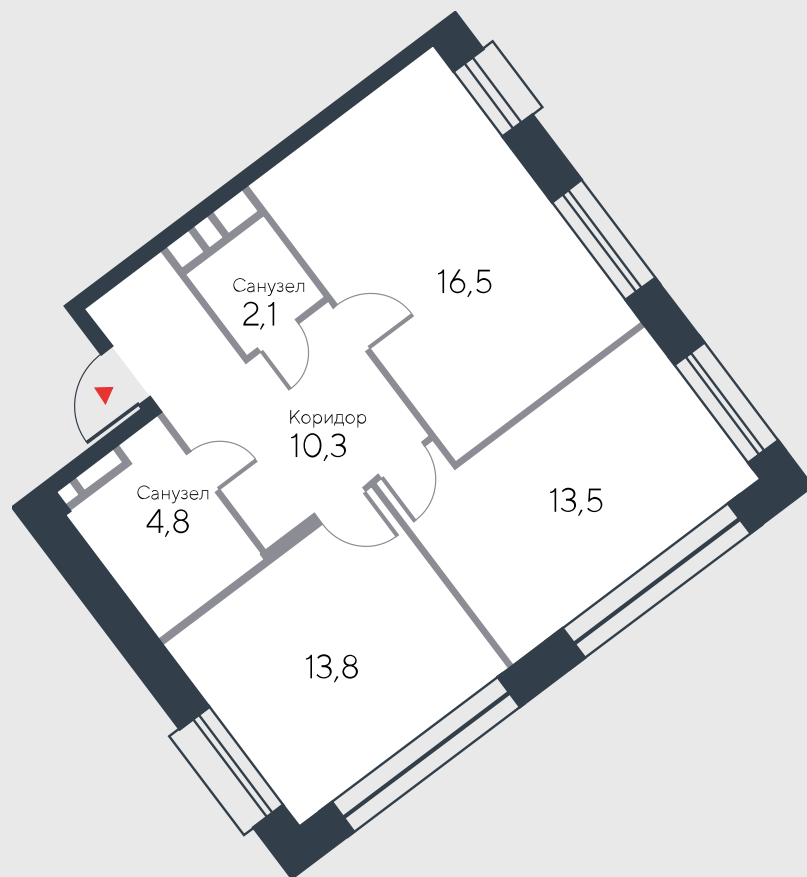

РИВЕР
ПАРК

www.river-park.ru
+7 (495) 620-99-99

4 ЭТАЖ

СХЕМА ЭТАЖА

КОРПУС 12

СЕКЦИЯ 1

ЭТАЖ 4

3

Туп

61 м²

№18

ПРЕИМУЩЕСТВА

Вид на воду

Высокие потолки

Срок сдачи:
2025

СТОИМОСТЬ