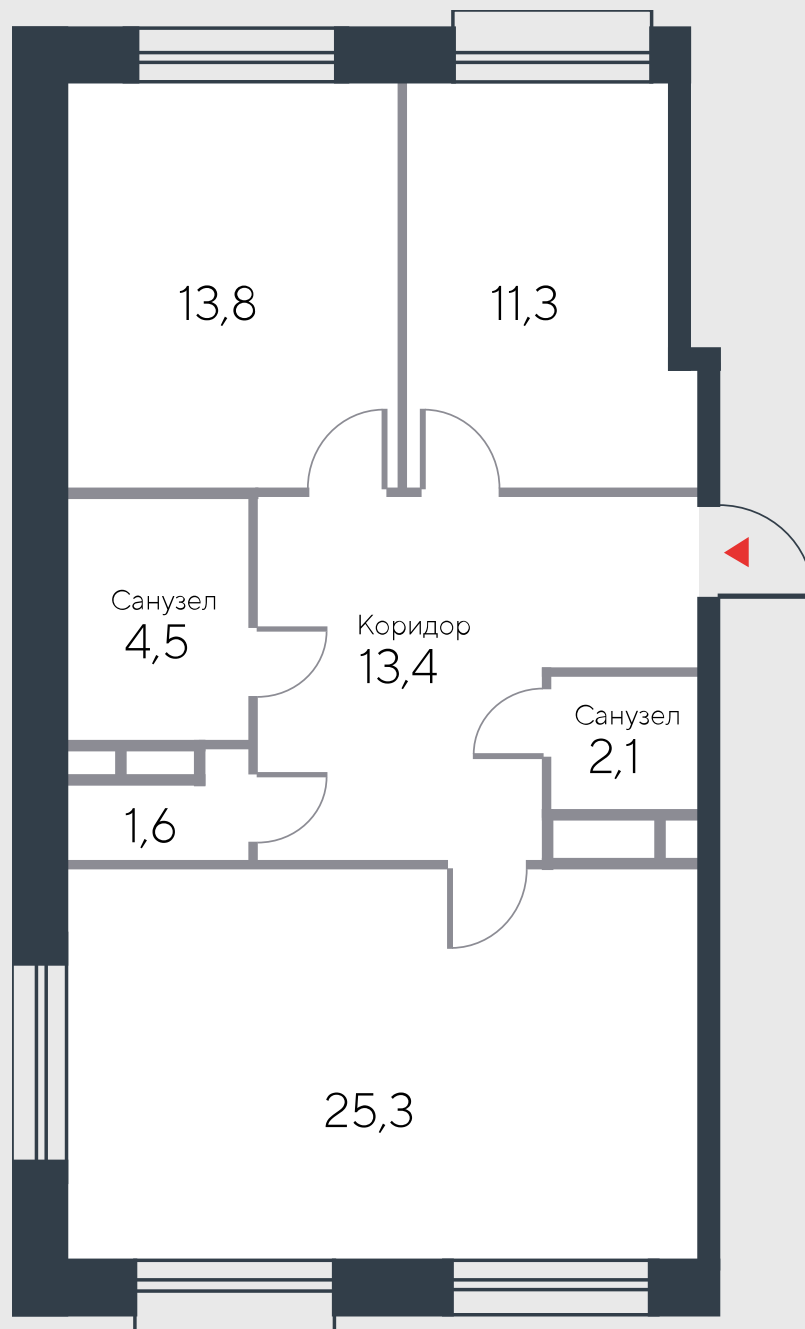

РИВЕР  
ПАРК

www.river-park.ru  
+7 (495) 620-99-99

4 ЭТАЖ

СХЕМА ЭТАЖА

КОРПУС 12

СЕКЦИЯ 1

ЭТАЖ 4

3

Тип

**72 м<sup>2</sup>**

№21

ПРЕИМУЩЕСТВА

Высокие  
потолки

Срок  
сдачи:  
2025

СТОИМОСТЬ

**23 964 120 руб.**