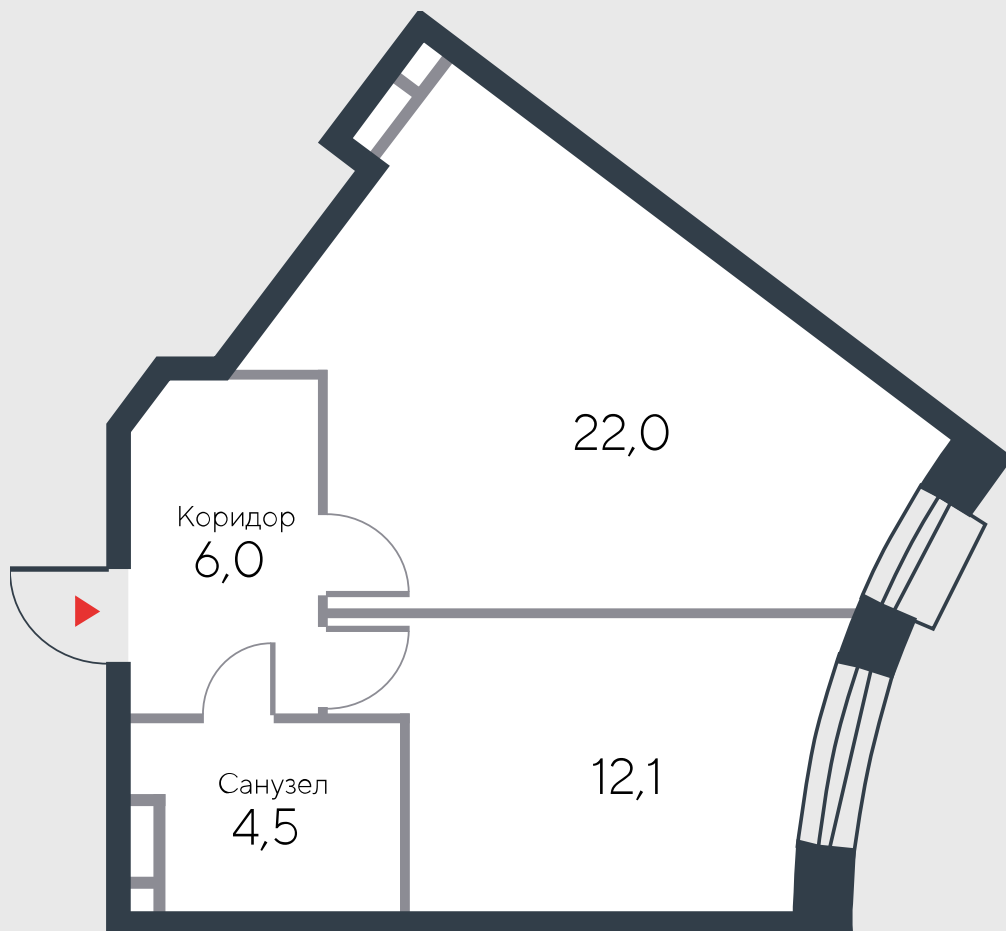

РИВЕР  
ПАРК

www.river-park.ru  
+7 (495) 620-99-99

5 ЭТАЖ

СХЕМА ЭТАЖА

КОРПУС 12

СЕКЦИЯ 1

ЭТАЖ 5

2

Туп

**44,6 м<sup>2</sup>**

№22

ПРЕИМУЩЕСТВА

Вид на воду

Высокие потолки

Срок сдачи:  
2025

СТОИМОСТЬ