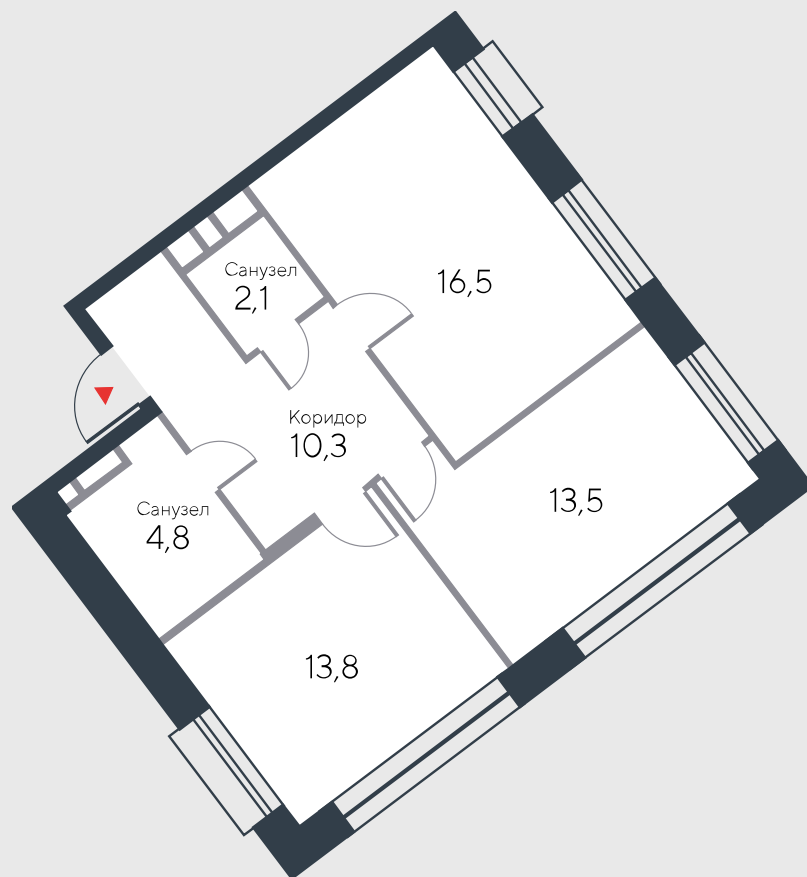

РИВЕР
ПАРК

www.river-park.ru
+7 (495) 620-99-99

5 ЭТАЖ

СХЕМА ЭТАЖА

КОРПУС 12

СЕКЦИЯ 1

ЭТАЖ 5

3

Тип

61 м²

№25

ПРЕИМУЩЕСТВА

Вид на воду

Высокие потолки

Срок сдачи:
2025

СТОИМОСТЬ