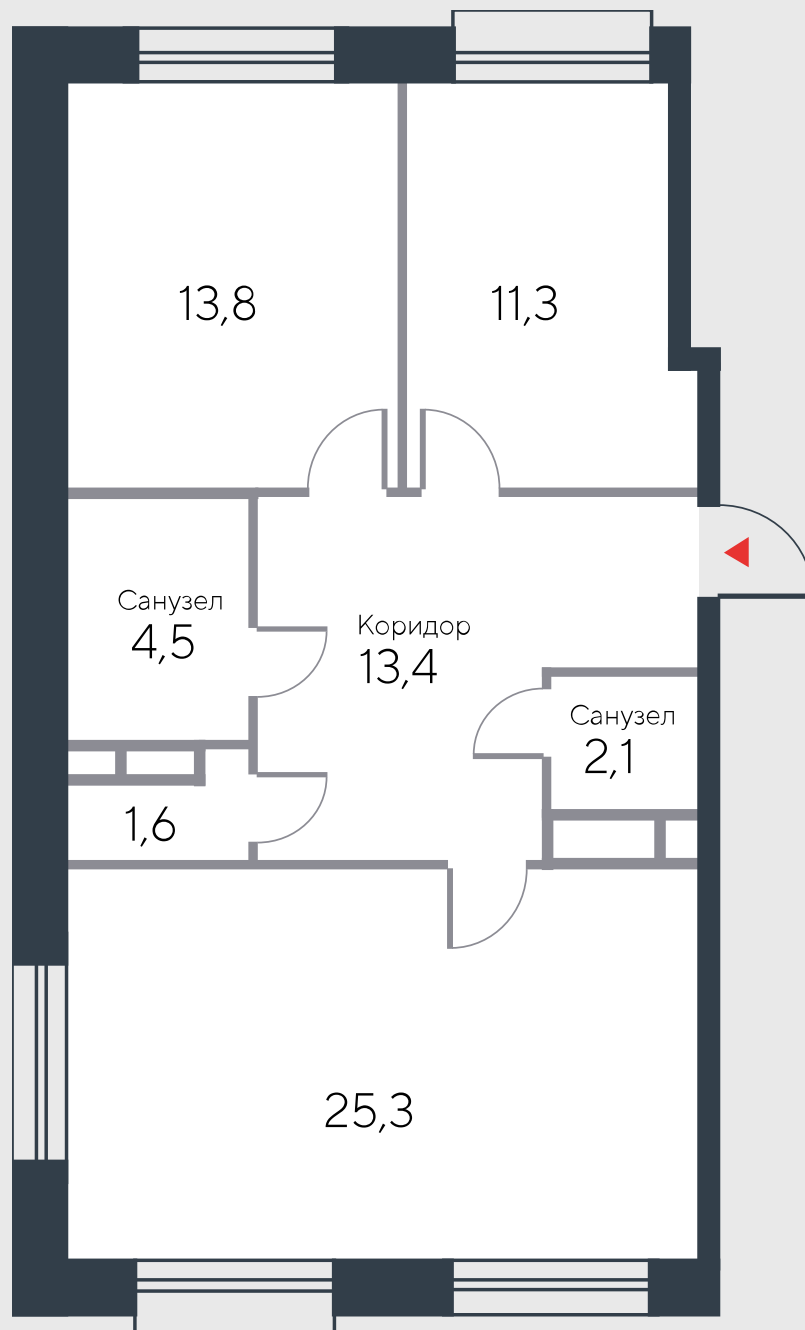

РИВЕР  
ПАРК

www.river-park.ru  
+7 (495) 620-99-99

5 ЭТАЖ

СХЕМА ЭТАЖА

КОРПУС 12

СЕКЦИЯ 1

ЭТАЖ 5

3

Тип

**72 м<sup>2</sup>**

№28

ПРЕИМУЩЕСТВА

Высокие  
потолки

Срок  
сдачи:  
2025

СТОИМОСТЬ

**24 000 120 руб.**