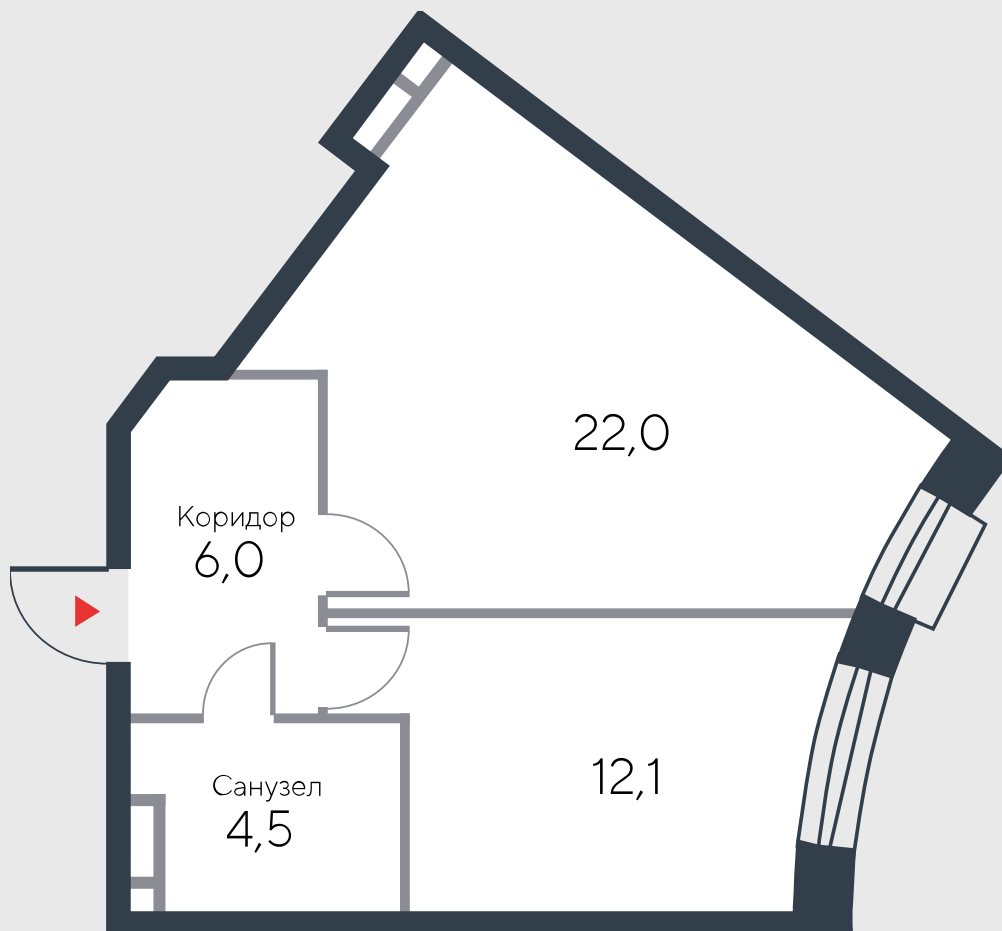

РИВЕР
ПАРК

www.river-park.ru
+7 (495) 620-99-99

6 ЭТАЖ

СХЕМА ЭТАЖА

КОРПУС 12

СЕКЦИЯ 1

ЭТАЖ 6

2

Тип

44,6 м²

№29

ПРЕИМУЩЕСТВА

Вид на воду

Высокие потолки

Срок сдачи:
2025

СТОИМОСТЬ