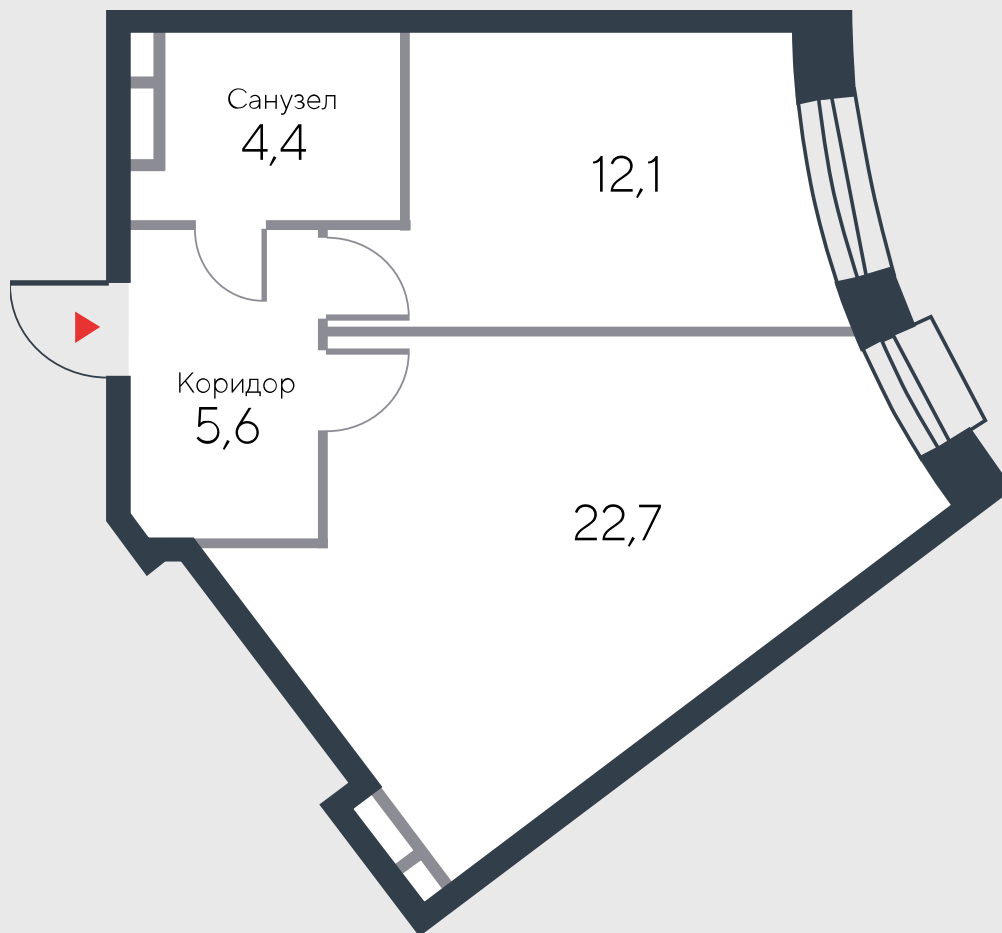

РИВЕР
ПАРК

www.river-park.ru
+7 (495) 620-99-99

6 ЭТАЖ

СХЕМА ЭТАЖА

КОРПУС 12

СЕКЦИЯ 1

ЭТАЖ 6

2

Тип

44,8 м²

№30

ПРЕИМУЩЕСТВА

Вид на воду

Высокие потолки

Срок сдачи:
2025

СТОИМОСТЬ