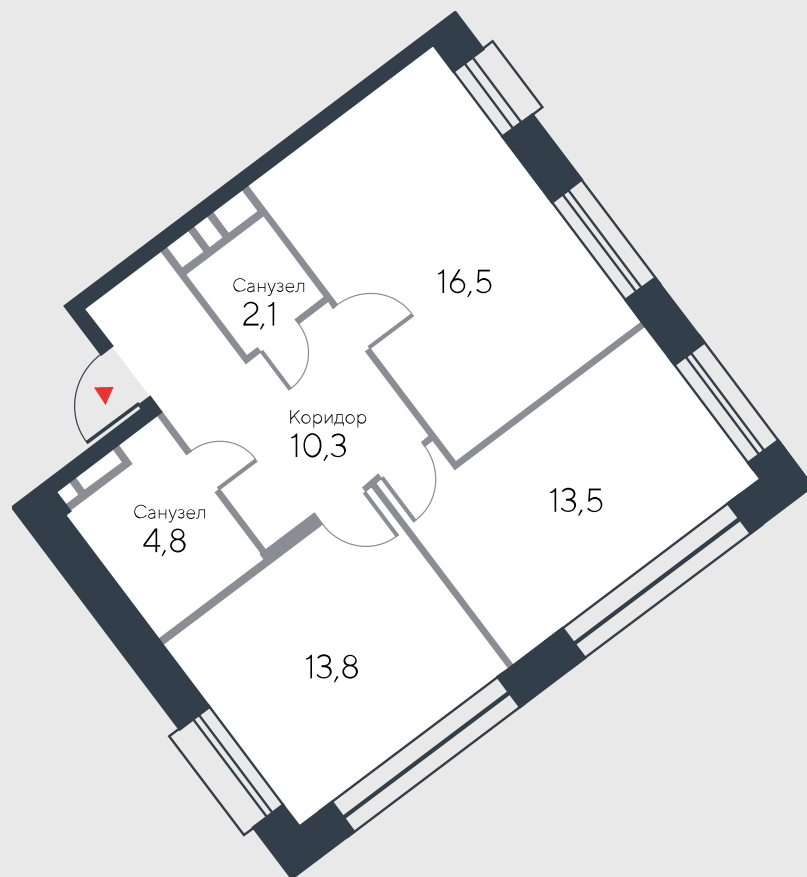

РИВЕР
ПАРК

www.river-park.ru
+7 (495) 620-99-99

6 ЭТАЖ

СХЕМА ЭТАЖА

КОРПУС 12

СЕКЦИЯ 1

ЭТАЖ 6

3

Тип

61 м²

№32

ПРЕИМУЩЕСТВА

Вид на воду

Высокие потолки

Срок сдачи:
2025

СТОИМОСТЬ