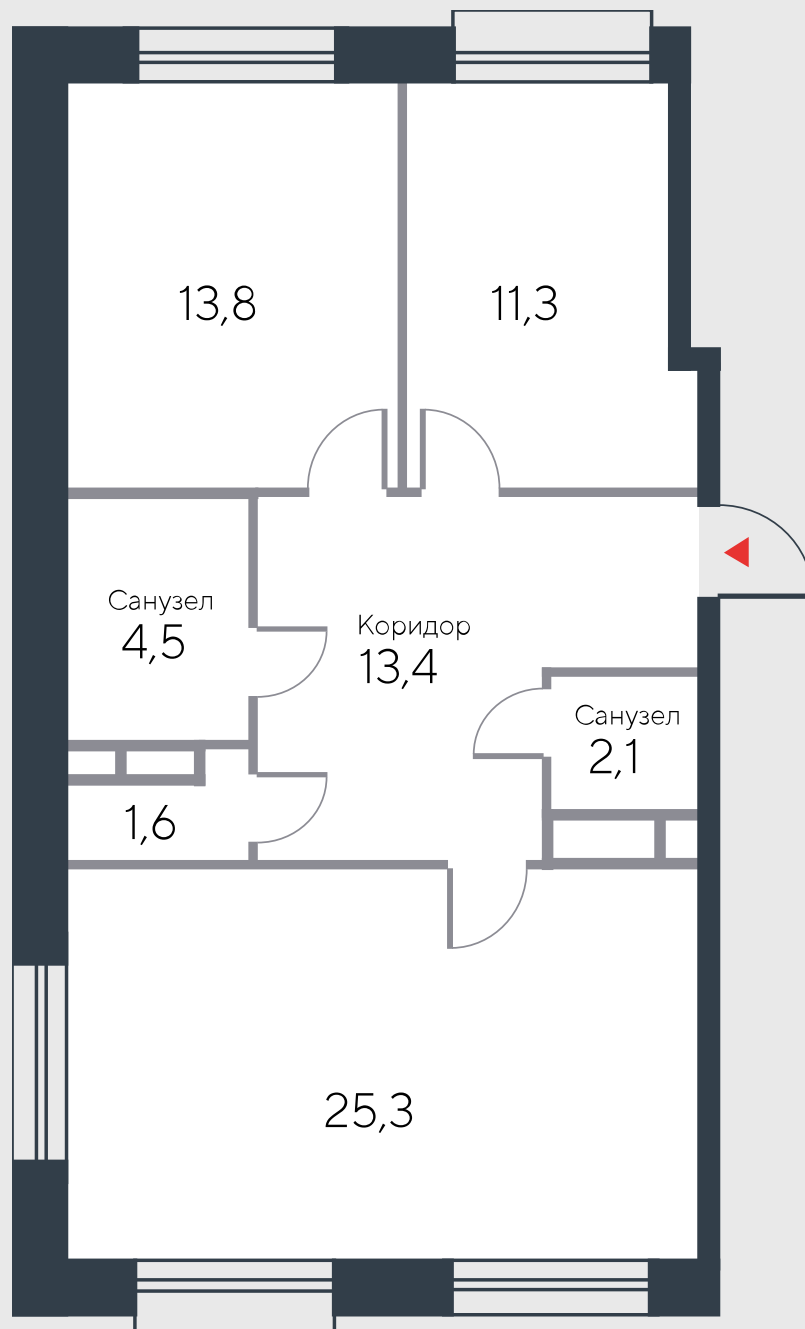

РИВЕР
ПАРК

www.river-park.ru
+7 (495) 620-99-99

6 ЭТАЖ

СХЕМА ЭТАЖА

КОРПУС 12

СЕКЦИЯ 1

ЭТАЖ 6

3

Тип

72 м²

№35

ПРЕИМУЩЕСТВА

Высокие
потолки

Срок
сдачи:
2025

СТОИМОСТЬ

24 036 120 руб.