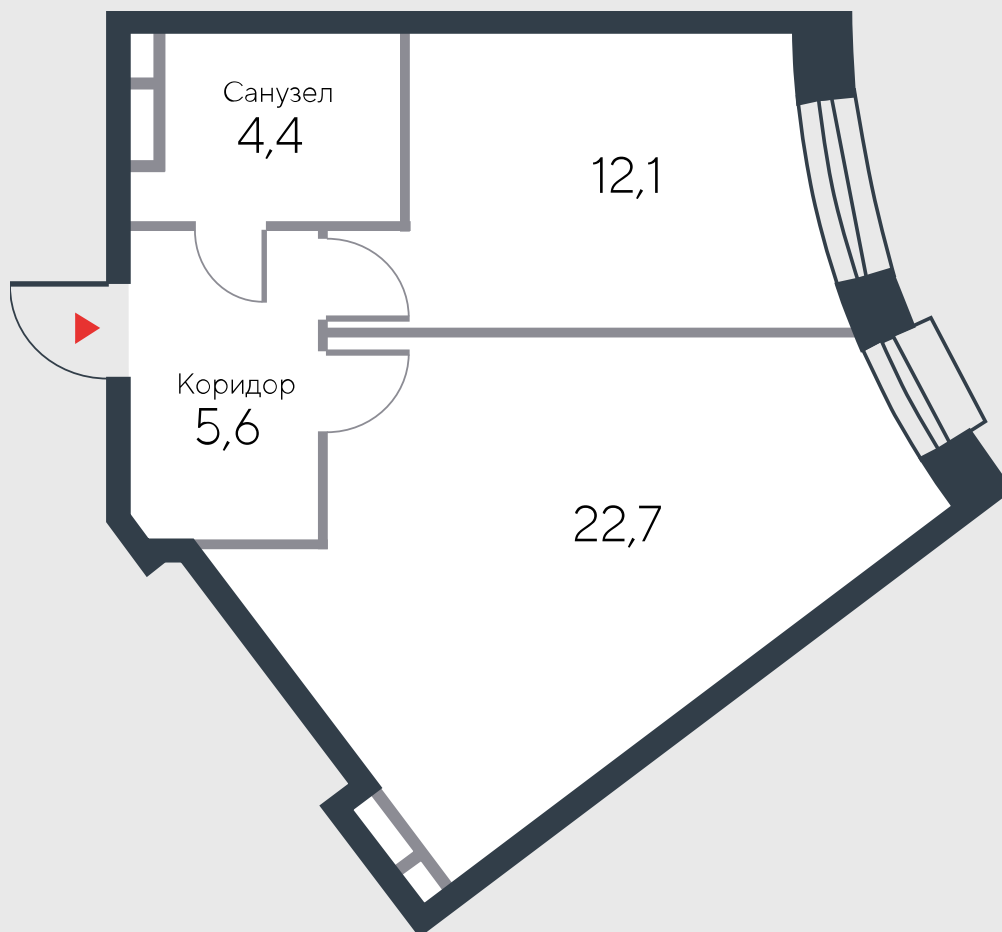

РИВЕР  
ПАРК

www.river-park.ru  
+7 (495) 620-99-99

8 ЭТАЖ

СХЕМА ЭТАЖА

КОРПУС 12

СЕКЦИЯ 1

ЭТАЖ 8

2

Тип

**44,8 м<sup>2</sup>**

№44

ПРЕИМУЩЕСТВА

Вид на воду

Высокие потолки

Срок сдачи:  
2025

СТОИМОСТЬ