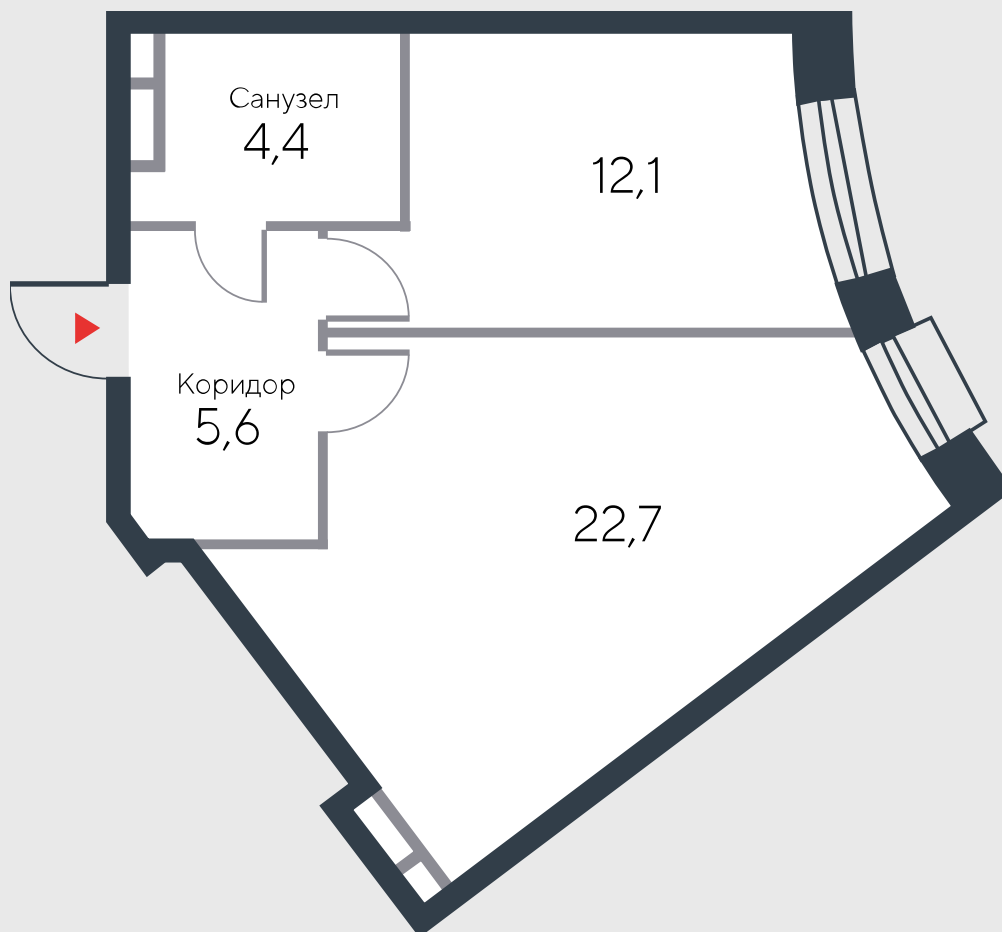

РИВЕР
ПАРК

www.river-park.ru
+7 (495) 620-99-99

9 ЭТАЖ

СХЕМА ЭТАЖА

КОРПУС 12

СЕКЦИЯ 1

ЭТАЖ 9

2

Туп

44,8 м²

№51

ПРЕИМУЩЕСТВА

Вид на воду

Высокие потолки

Срок сдачи:
2025

СТОИМОСТЬ