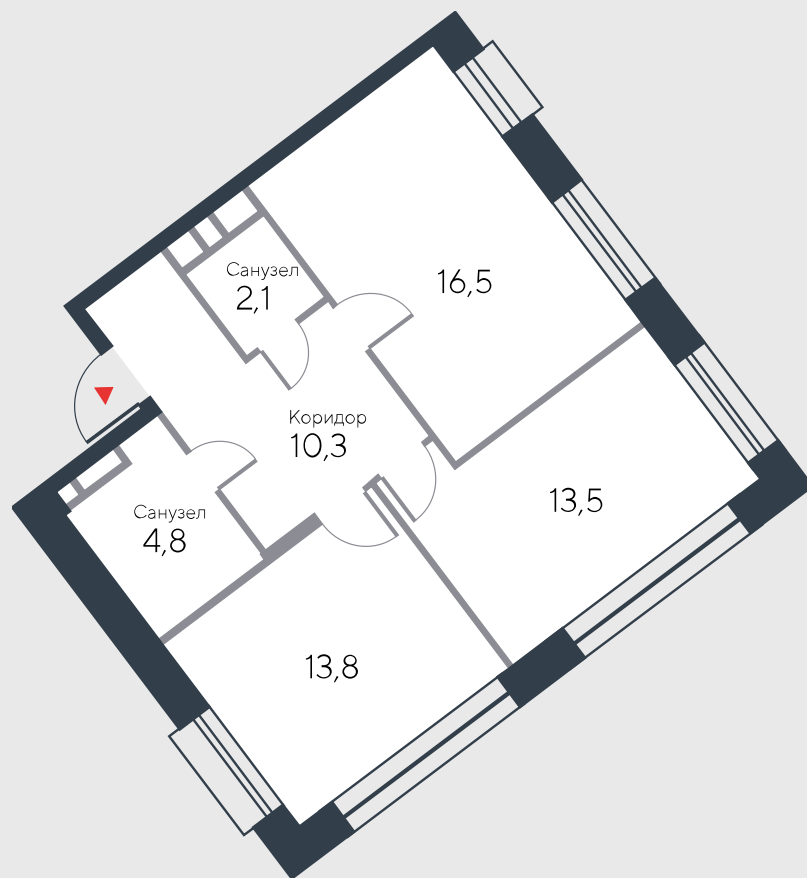

РИВЕР
ПАРК

www.river-park.ru
+7 (495) 620-99-99

9 ЭТАЖ

СХЕМА ЭТАЖА

КОРПУС 12

СЕКЦИЯ 1

ЭТАЖ 9

3

Тип

61 м²

№53

ПРЕИМУЩЕСТВА

Вид на воду

Высокие потолки

Срок сдачи:
2025

СТОИМОСТЬ