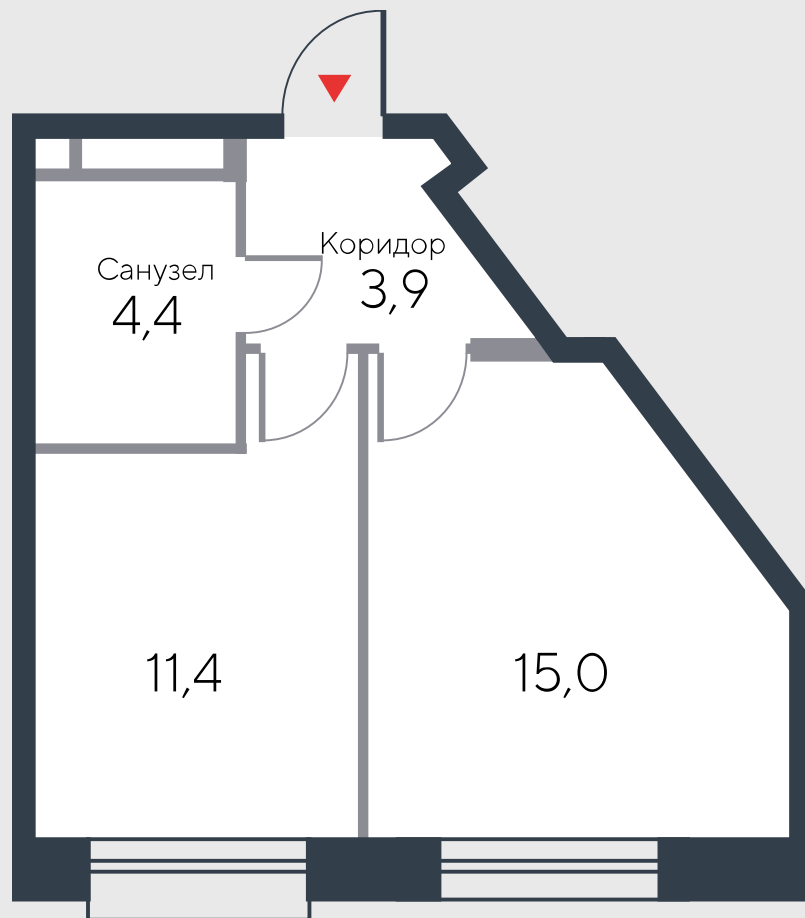

РИВЕР  
ПАРК

www.river-park.ru  
+7 (495) 620-99-99

9 ЭТАЖ

СХЕМА ЭТАЖА

КОРПУС 12

СЕКЦИЯ 1

ЭТАЖ 9

1

*Тип*

**34,7** м<sup>2</sup>

№54

ПРЕИМУЩЕСТВА

Высокие  
потолки

Срок  
сдачи:  
2025

СТОИМОСТЬ

**12 835 356** руб.