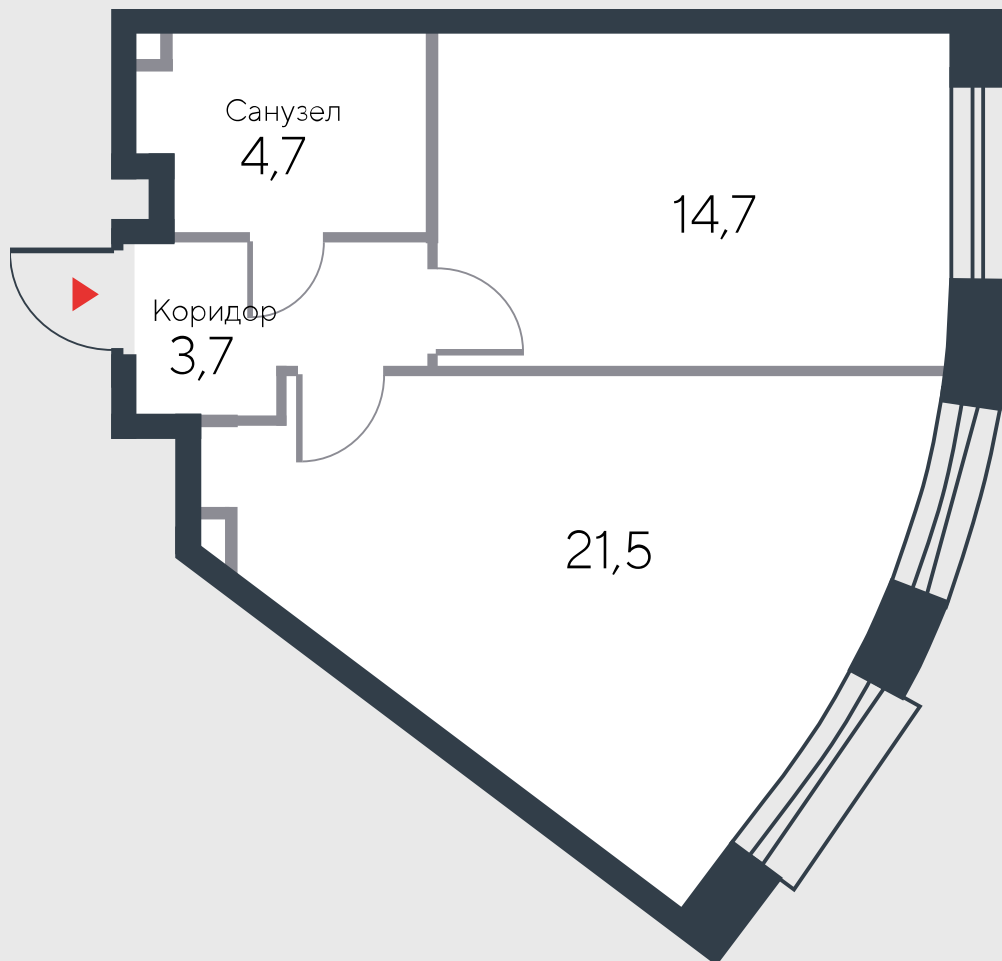

РИВЕР
ПАРК

www.river-park.ru
+7 (495) 620-99-99

2 ЭТАЖ

СХЕМА ЭТАЖА

КОРПУС 12

СЕКЦИЯ 2

ЭТАЖ 2

2

Тип

44,6 м²

№88

ПРЕИМУЩЕСТВА

Вид на воду

Высокие потолки

Срок сдачи:
2025

СТОИМОСТЬ