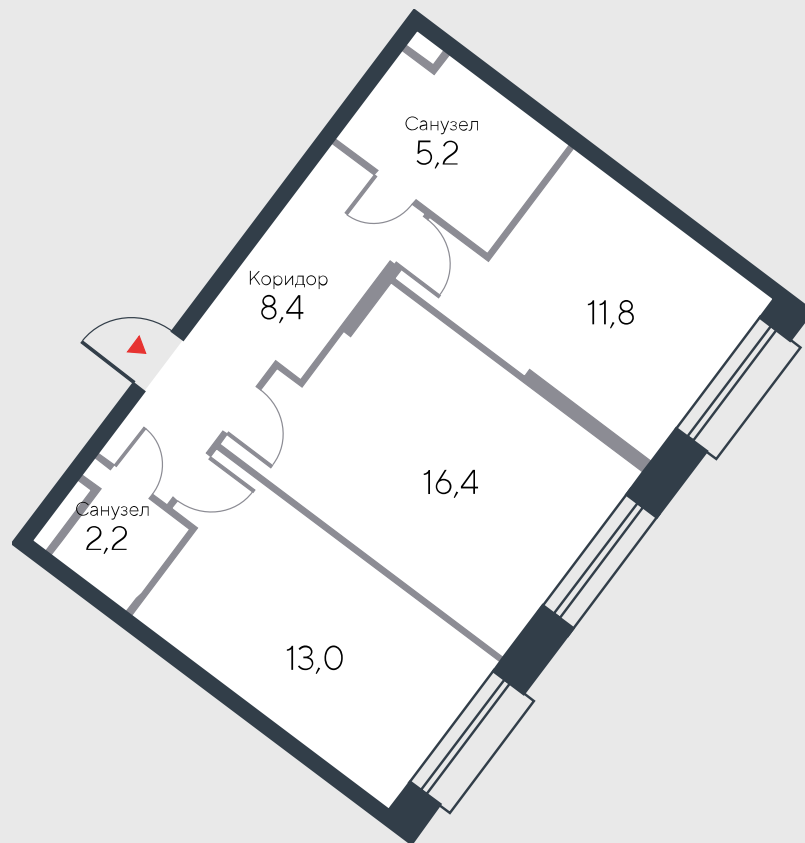

РИВЕР
ПАРК

www.river-park.ru
+7 (495) 620-99-99

2 ЭТАЖ

СХЕМА ЭТАЖА

КОРПУС 12

СЕКЦИЯ 2

ЭТАЖ 2

2

Тип

57 м²

№90

ПРЕИМУЩЕСТВА

Вид на воду

Высокие потолки

Срок сдачи:
2025

СТОИМОСТЬ