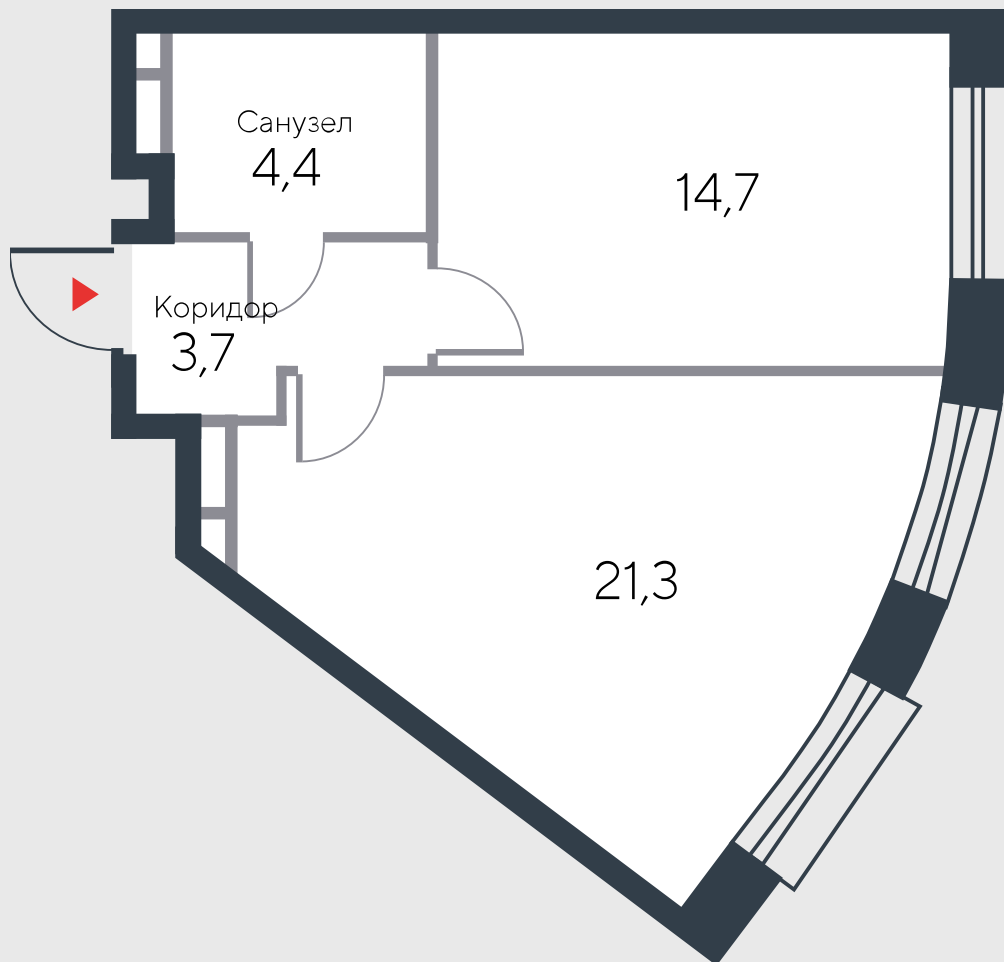

РИВЕР
ПАРК

www.river-park.ru
+7 (495) 620-99-99

3 ЭТАЖ

СХЕМА ЭТАЖА

КОРПУС 12

СЕКЦИЯ 2

ЭТАЖ 3

2

Тип

44,1 м²

№94

ПРЕИМУЩЕСТВА

Вид на воду

Высокие потолки

Срок сдачи:
2025

СТОИМОСТЬ