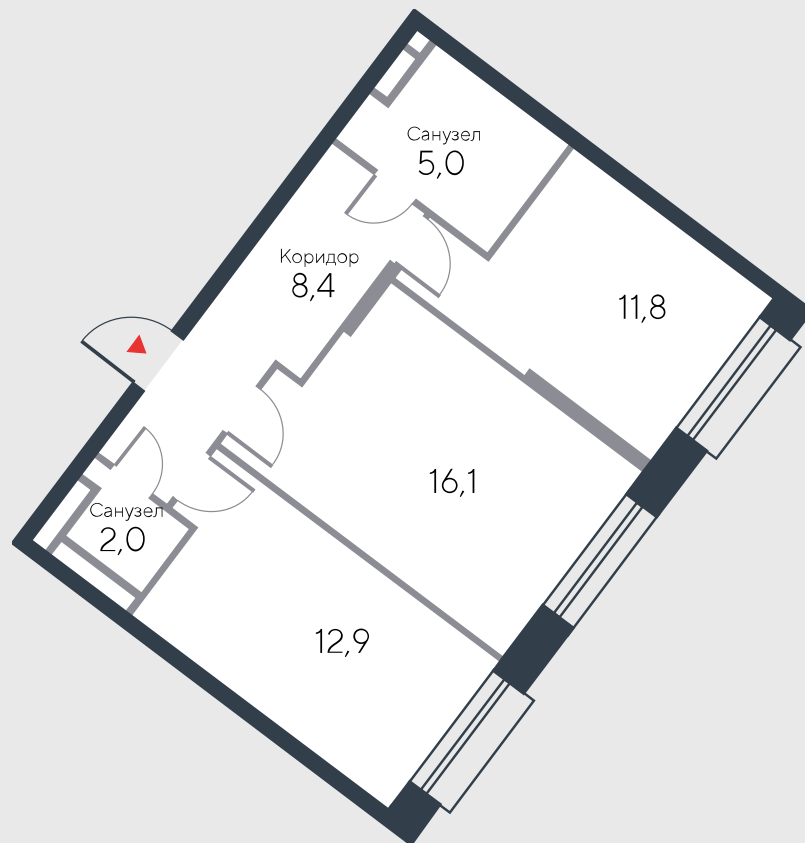

РИВЕР
ПАРК

www.river-park.ru
+7 (495) 620-99-99

3 ЭТАЖ

СХЕМА ЭТАЖА

КОРПУС 12

СЕКЦИЯ 2

ЭТАЖ 3

2

Тип

56,2 м²

№96

ПРЕИМУЩЕСТВА

Вид на воду

Высокие потолки

Срок сдачи:
2025

СТОИМОСТЬ