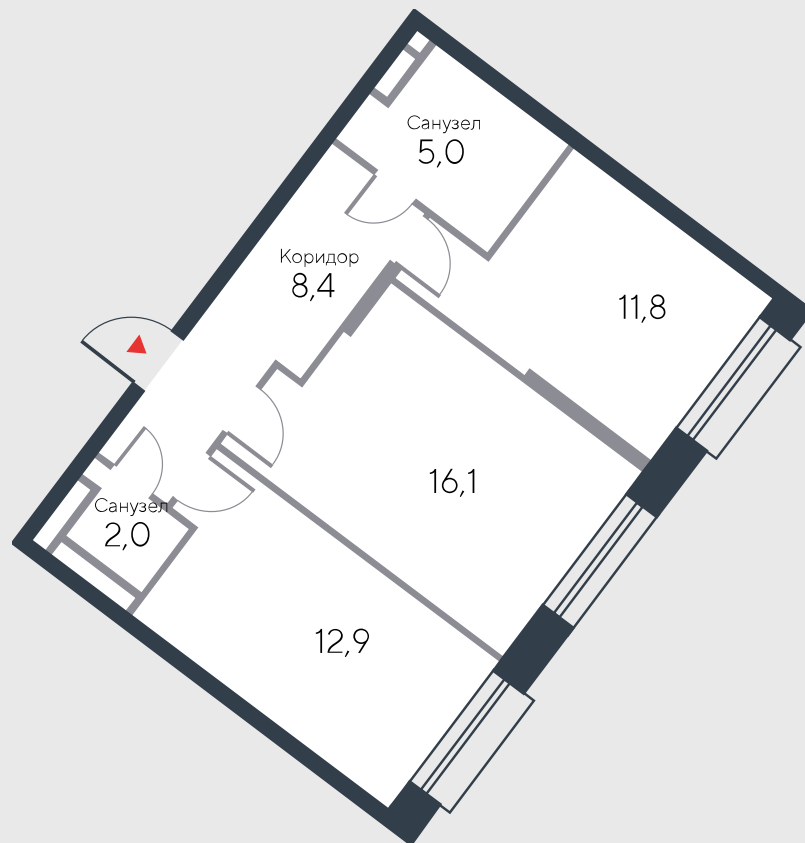

РИВЕР
ПАРК

www.river-park.ru
+7 (495) 620-99-99

5 ЭТАЖ

СХЕМА ЭТАЖА

КОРПУС 12

СЕКЦИЯ 2

ЭТАЖ 5

2

Тип

56,2 м²

№108

ПРЕИМУЩЕСТВА

Вид на воду

Высокие потолки

Срок сдачи:
2025

СТОИМОСТЬ