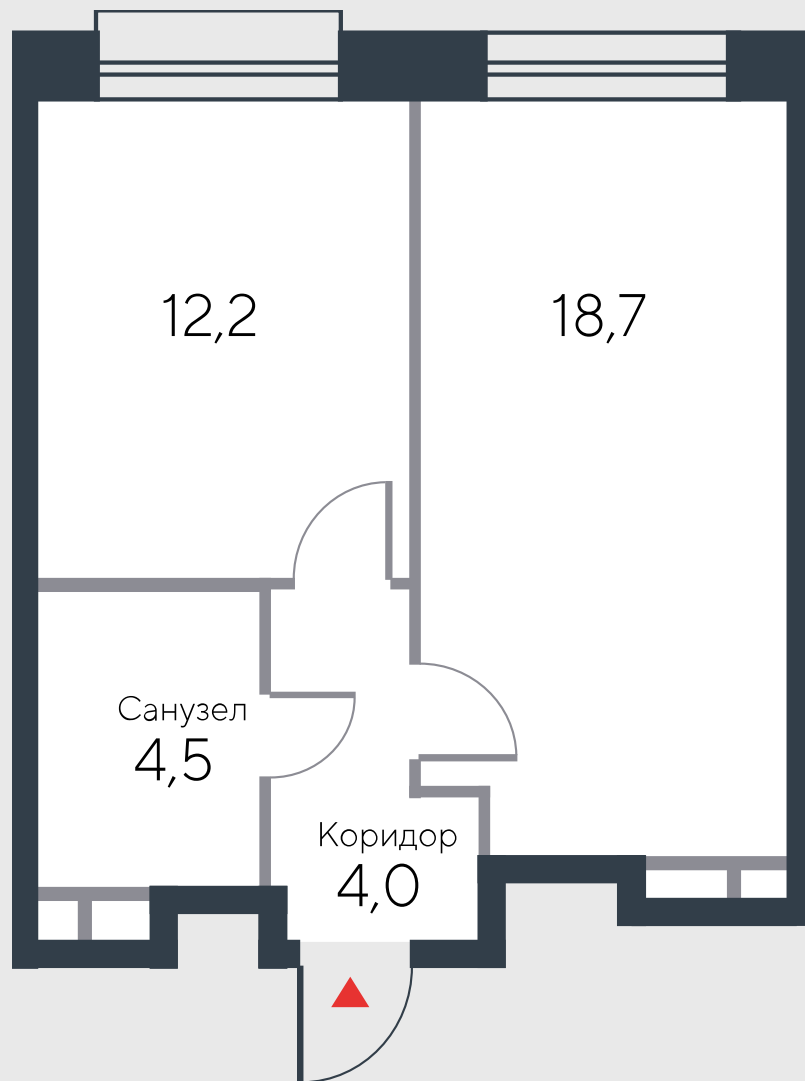

РИВЕР
ПАРК

www.river-park.ru
+7 (495) 620-99-99

8 ЭТАЖ

СХЕМА ЭТАЖА

КОРПУС 12

СЕКЦИЯ 2

ЭТАЖ 8

2

Тип

39,4 м²

№122

ПРЕИМУЩЕСТВА

Высокие
потолки

Срок
сдачи:
2025

СТОИМОСТЬ

14 041 766 руб.