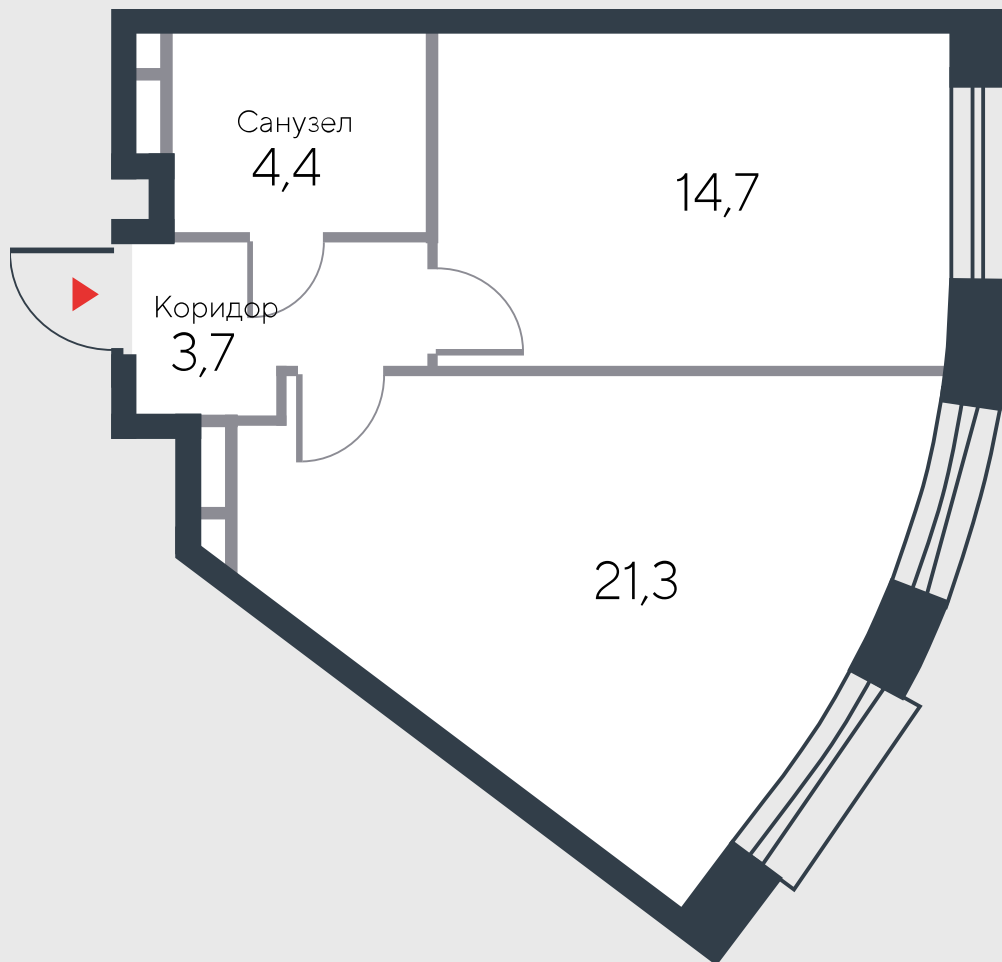

РИВЕР
ПАРК

www.river-park.ru
+7 (495) 620-99-99

8 ЭТАЖ

СХЕМА ЭТАЖА

КОРПУС 12

СЕКЦИЯ 2

ЭТАЖ 8

2

Тип

44,1 м²

№124

ПРЕИМУЩЕСТВА

Вид на воду

Высокие потолки

Срок сдачи:
2025

СТОИМОСТЬ