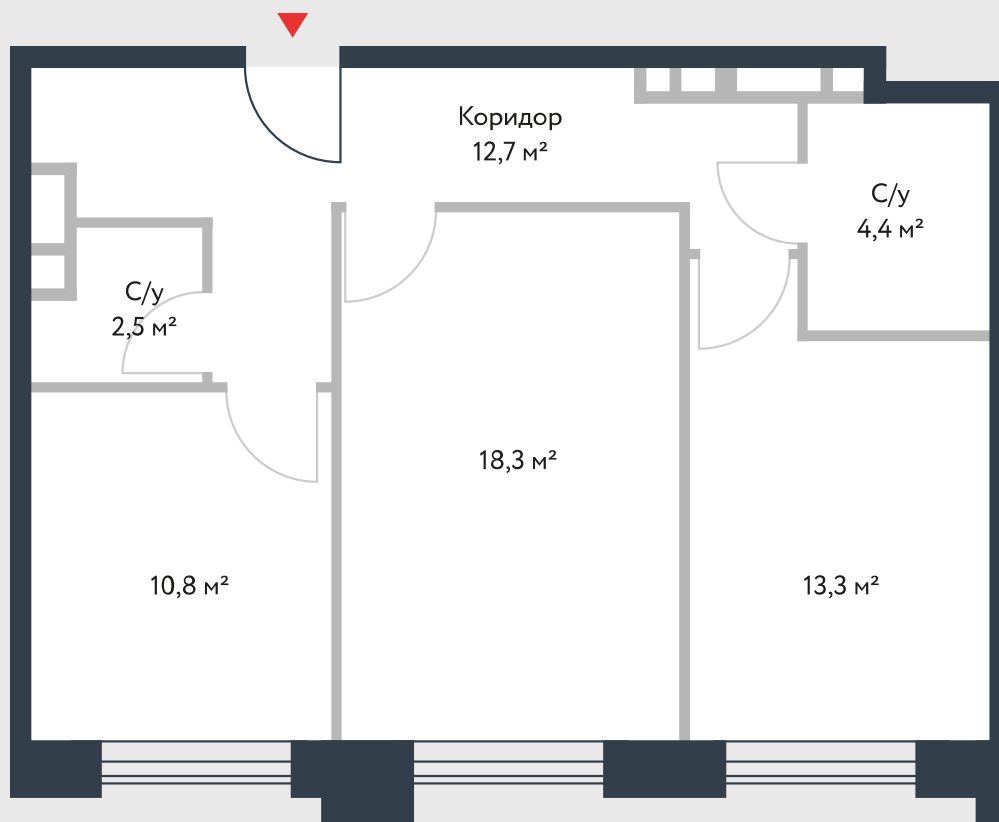

РИВЕР  
ПАРК

www.river-park.ru  
+7 (495) 620-99-99

10 ЭТАЖ

СХЕМА ЭТАЖА

КОРПУС 14

СЕКЦИЯ 1

ЭТАЖ 10

2

*Туп*

**62 м<sup>2</sup>**

№133

ПРЕИМУЩЕСТВА

Высокие  
потолки

Срок  
сдачи:  
2026

СТОИМОСТЬ

**19 734 910 руб.**