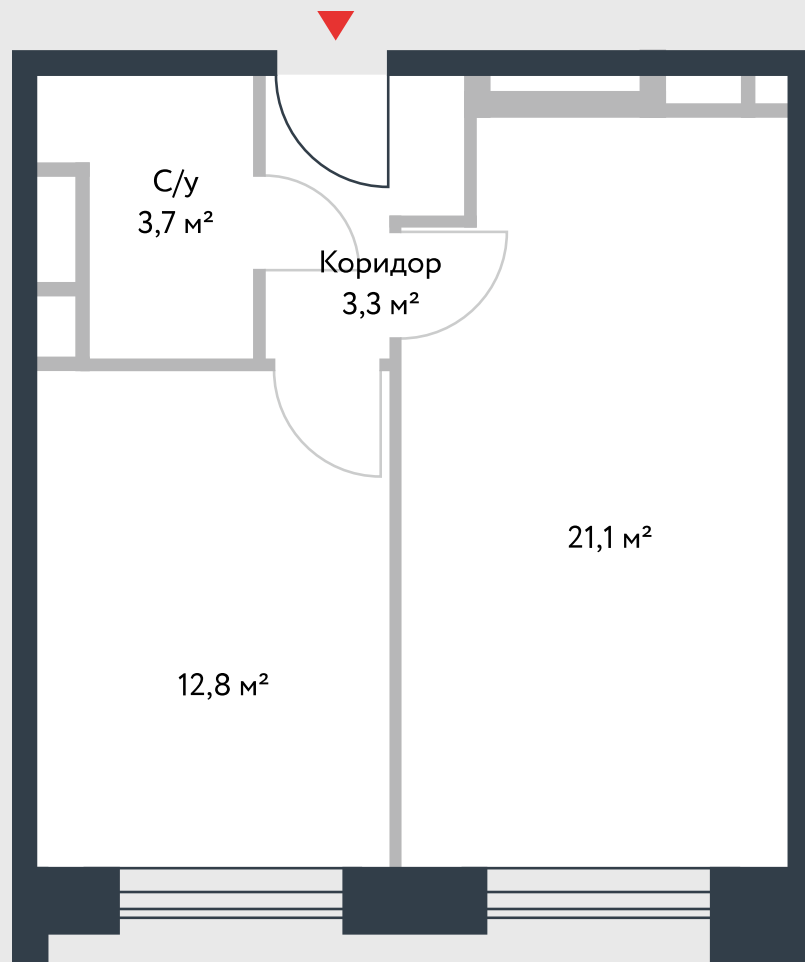

РИВЕР  
ПАРК

www.river-park.ru  
+7 (495) 620-99-99

12 ЭТАЖ

СХЕМА ЭТАЖА

КОРПУС 14

СЕКЦИЯ 1

ЭТАЖ 12

2

*Тип*

**40,9 м<sup>2</sup>**

№164

ПРЕИМУЩЕСТВА

Высокие  
потолки

Срок  
сдачи:  
2026

СТОИМОСТЬ

**13 481 458 руб.**