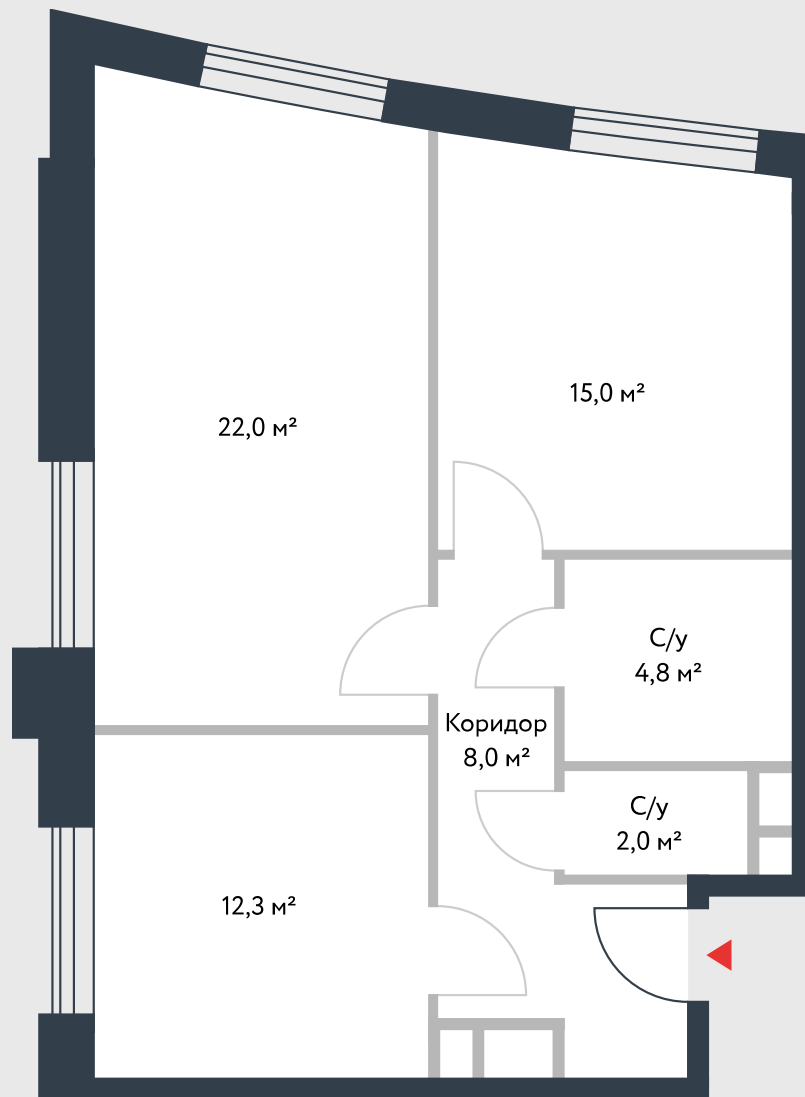

РИВЕР  
ПАРК

www.river-park.ru  
+7 (495) 620-99-99

13 ЭТАЖ

СХЕМА ЭТАЖА

КОРПУС 14

СЕКЦИЯ 1

ЭТАЖ 13

2

*Тип*

**64,1 м<sup>2</sup>**

№170

ПРЕИМУЩЕСТВА

Высокие  
потолки

Срок  
сдачи:  
2026

СТОИМОСТЬ

**19 965 547 руб.**