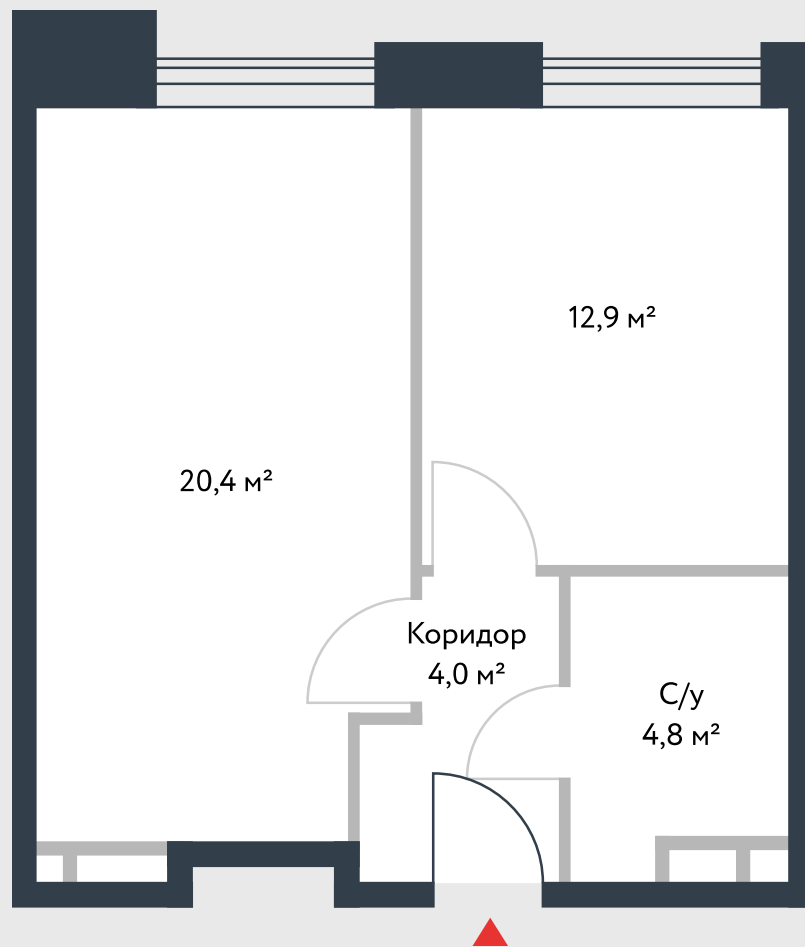

РИВЕР  
ПАРК

www.river-park.ru  
+7 (495) 620-99-99

13 ЭТАЖ

СХЕМА ЭТАЖА

КОРПУС 14

СЕКЦИЯ 1

ЭТАЖ 13

2

*Tun*

**42,1 м<sup>2</sup>**

№171

ПРЕИМУЩЕСТВА

Высокие  
потолки

Срок  
сдачи:  
2026

СТОИМОСТЬ

**14 497 977 руб.**