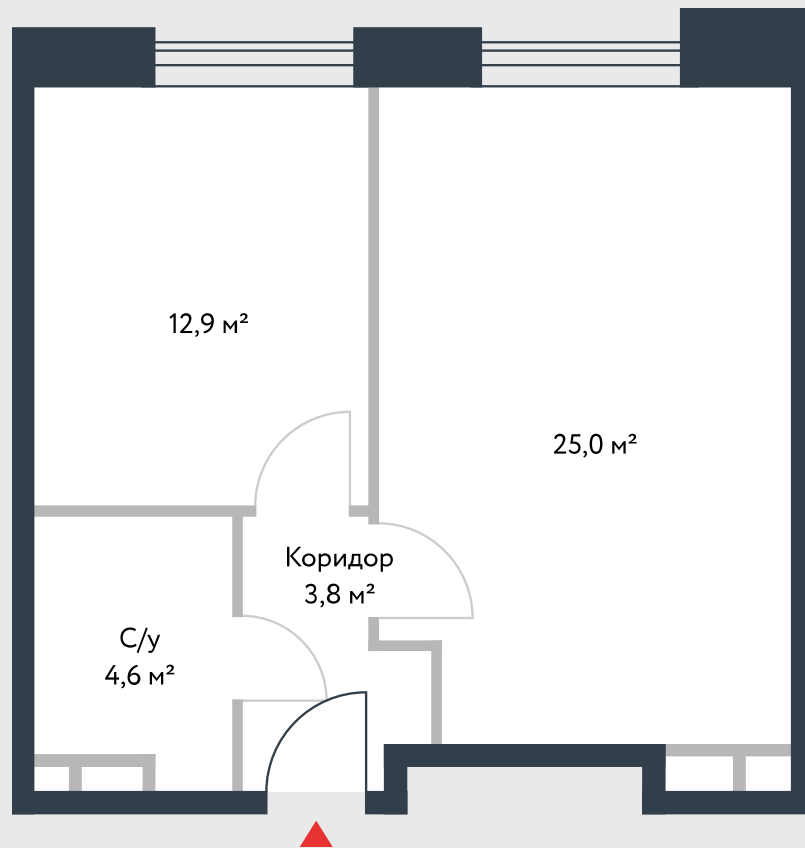

РИВЕР  
ПАРК

www.river-park.ru  
+7 (495) 620-99-99

13 ЭТАЖ

СХЕМА ЭТАЖА

КОРПУС 14

СЕКЦИЯ 1

ЭТАЖ 13

2

*Тип*

**46,3 м<sup>2</sup>**

*№177*

ПРЕИМУЩЕСТВА

Высокие  
потолки

Срок  
сдачи:  
2026

СТОИМОСТЬ

**15 253 766 руб.**