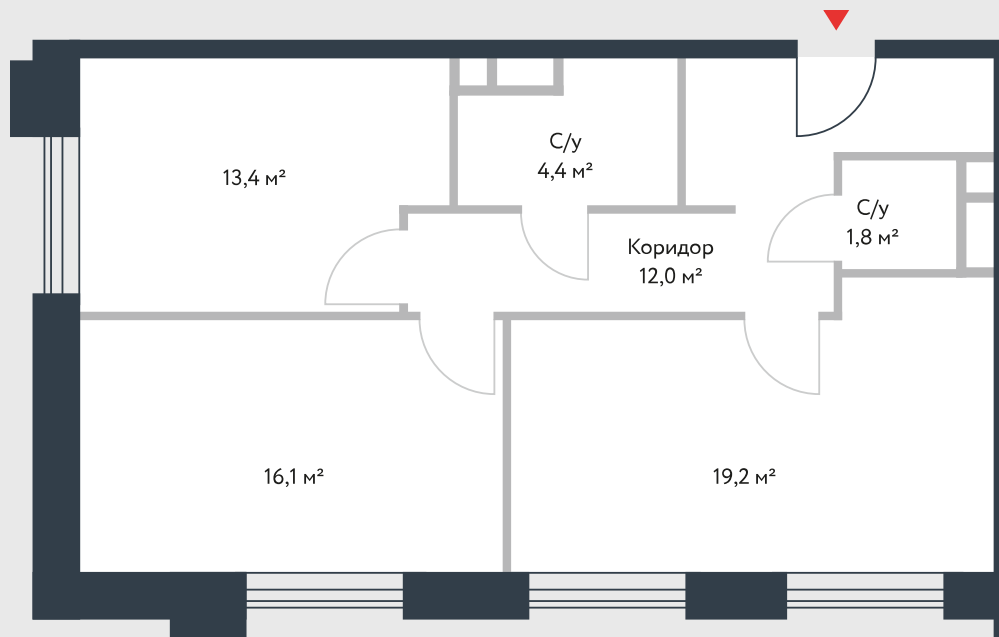

РИВЕР  
ПАРК

www.river-park.ru  
+7 (495) 620-99-99

3 ЭТАЖ

СХЕМА ЭТАЖА

КОРПУС 14

СЕКЦИЯ 1

ЭТАЖ 3

3

Тип

66,9 м<sup>2</sup>

№18

ПРЕИМУЩЕСТВА

Высокие  
потолки

Срок  
сдачи:  
2026

СТОИМОСТЬ

20 235 577 руб.