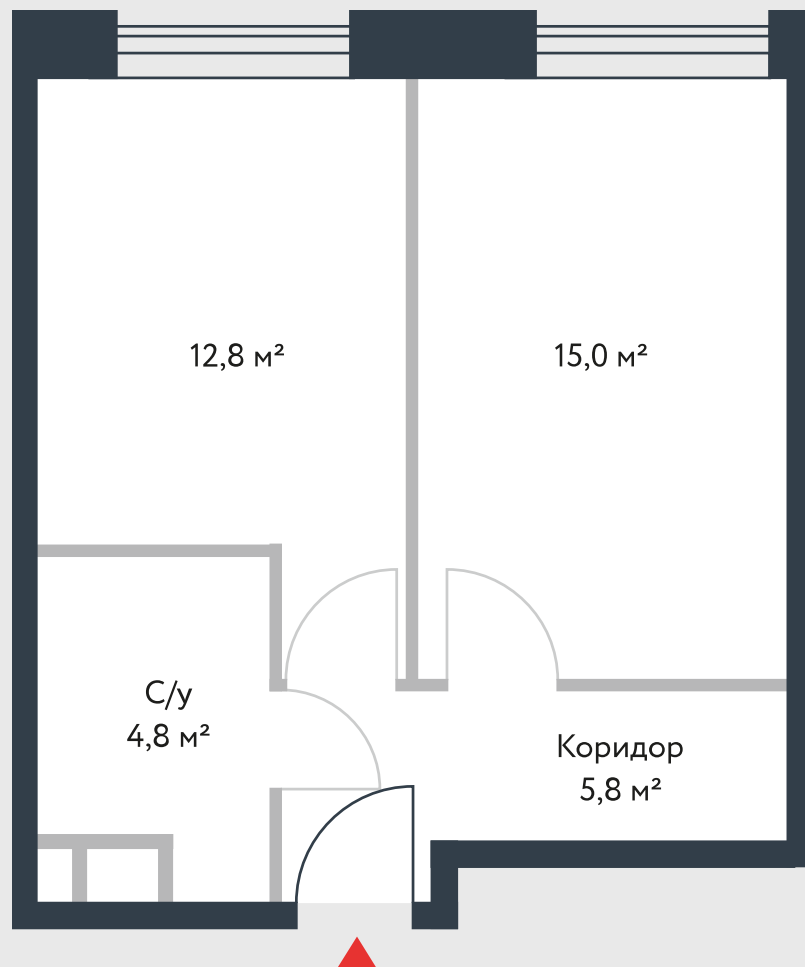

РИВЕР  
ПАРК

www.river-park.ru  
+7 (495) 620-99-99

3 ЭТАЖ

СХЕМА ЭТАЖА

КОРПУС 14

СЕКЦИЯ 1

ЭТАЖ 3

1

*Тун*

**38,4 м<sup>2</sup>**

№24

ПРЕИМУЩЕСТВА

Высокие  
потолки

Срок  
сдачи:  
2026

СТОИМОСТЬ

**12 820 800 руб.**