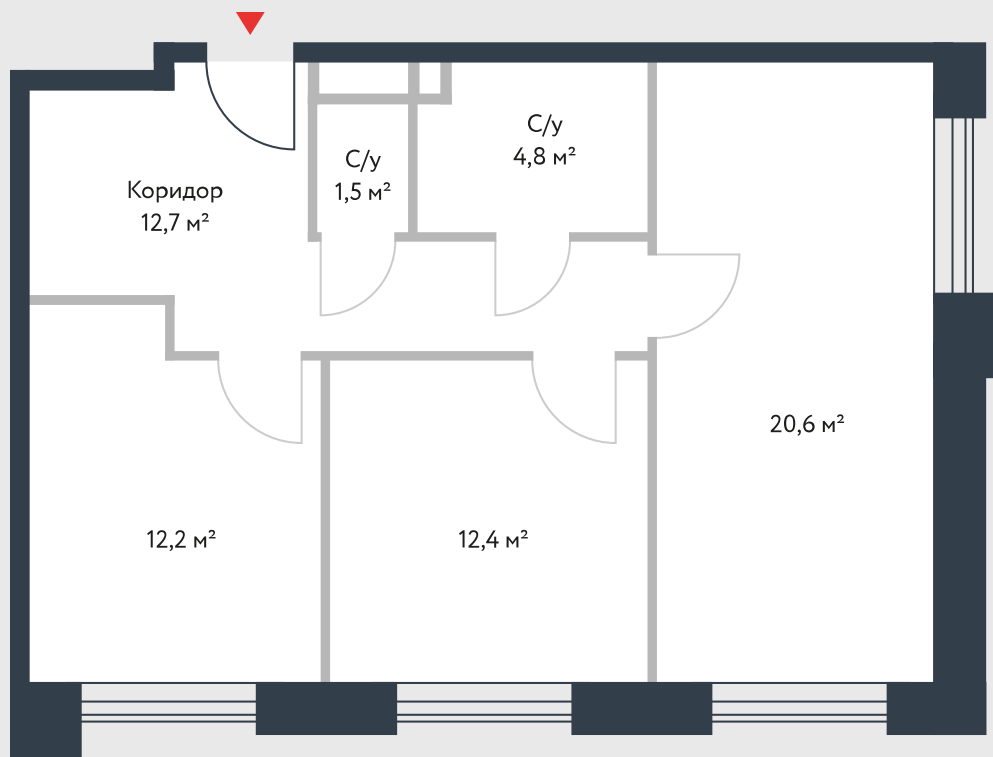

РИВЕР  
ПАРК

www.river-park.ru  
+7 (495) 620-99-99

3 ЭТАЖ

СХЕМА ЭТАЖА

КОРПУС 14

СЕКЦИЯ 1

ЭТАЖ 3

3

Тип

**64,2 м<sup>2</sup>**

№27

ПРЕИМУЩЕСТВА

Высокие  
потолки

Срок  
сдачи:  
2026

СТОИМОСТЬ

**20 836 431 руб.**