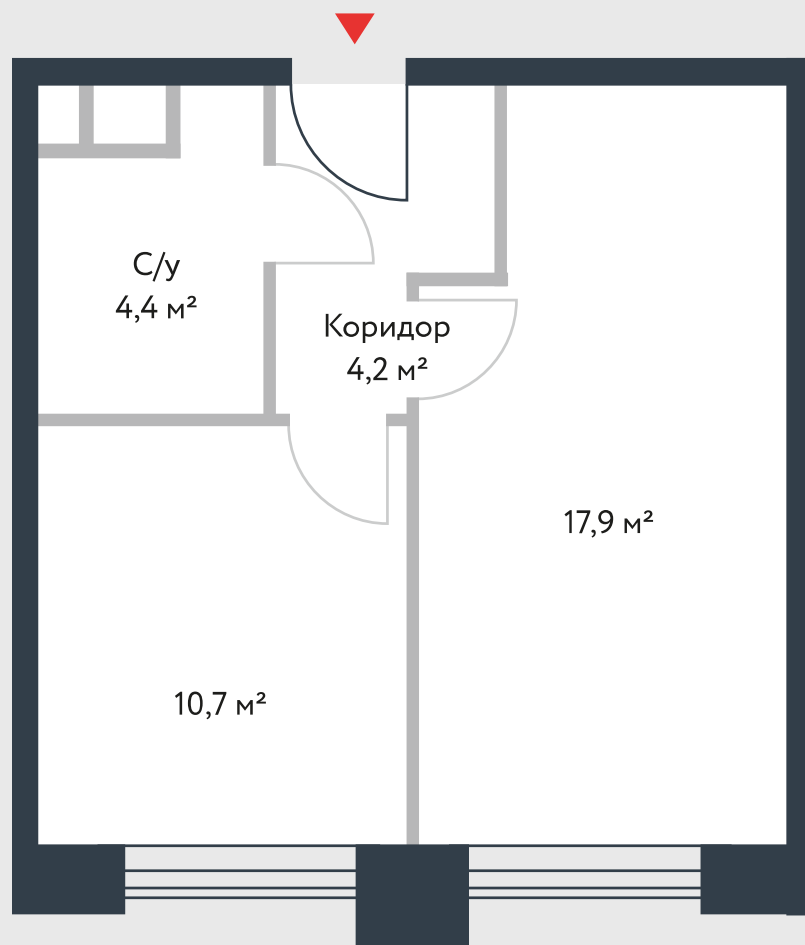

РИВЕР
ПАРК

www.river-park.ru
+7 (495) 620-99-99

4 ЭТАЖ

СХЕМА ЭТАЖА

КОРПУС 14

СЕКЦИЯ 1

ЭТАЖ 4

1

Тип

37,2 м²

№32

ПРЕИМУЩЕСТВА

Высокие
потолки

Срок
сдачи:
2026

СТОИМОСТЬ

12 168 678 руб.