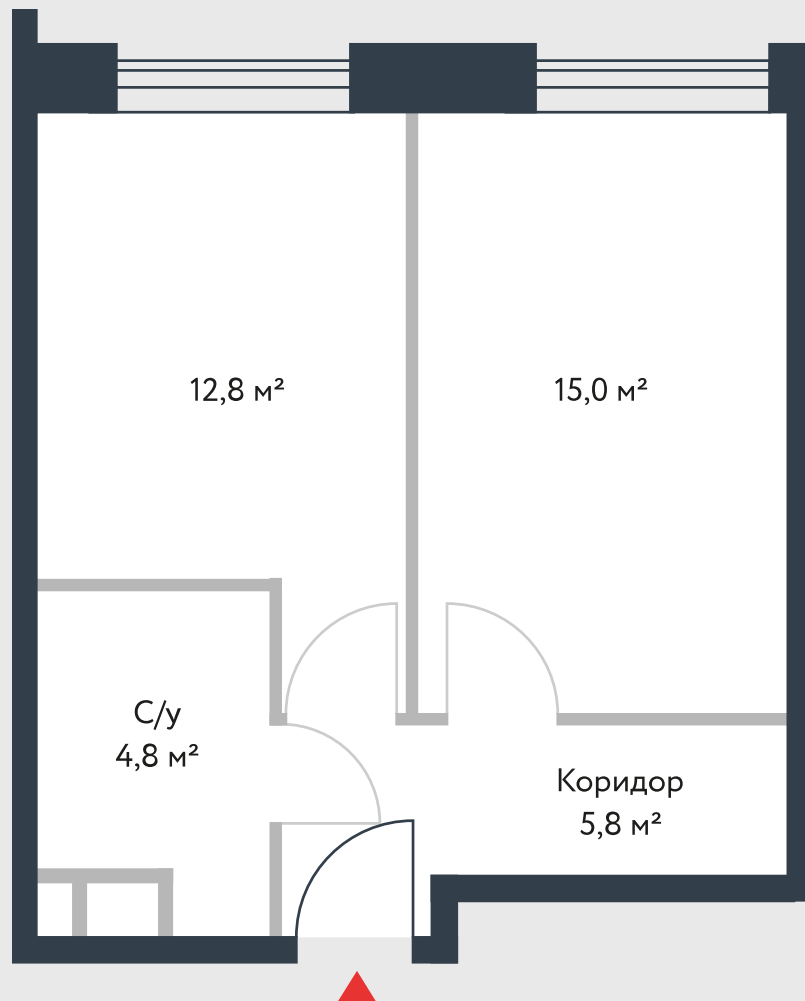

РИВЕР  
ПАРК

www.river-park.ru  
+7 (495) 620-99-99

4 ЭТАЖ

СХЕМА ЭТАЖА

КОРПУС 14

СЕКЦИЯ 1

ЭТАЖ 4

1

*Тун*

**38,4 м<sup>2</sup>**

№39

ПРЕИМУЩЕСТВА

Высокие  
потолки

Срок  
сдачи:  
2026

СТОИМОСТЬ

**12 840 000 руб.**