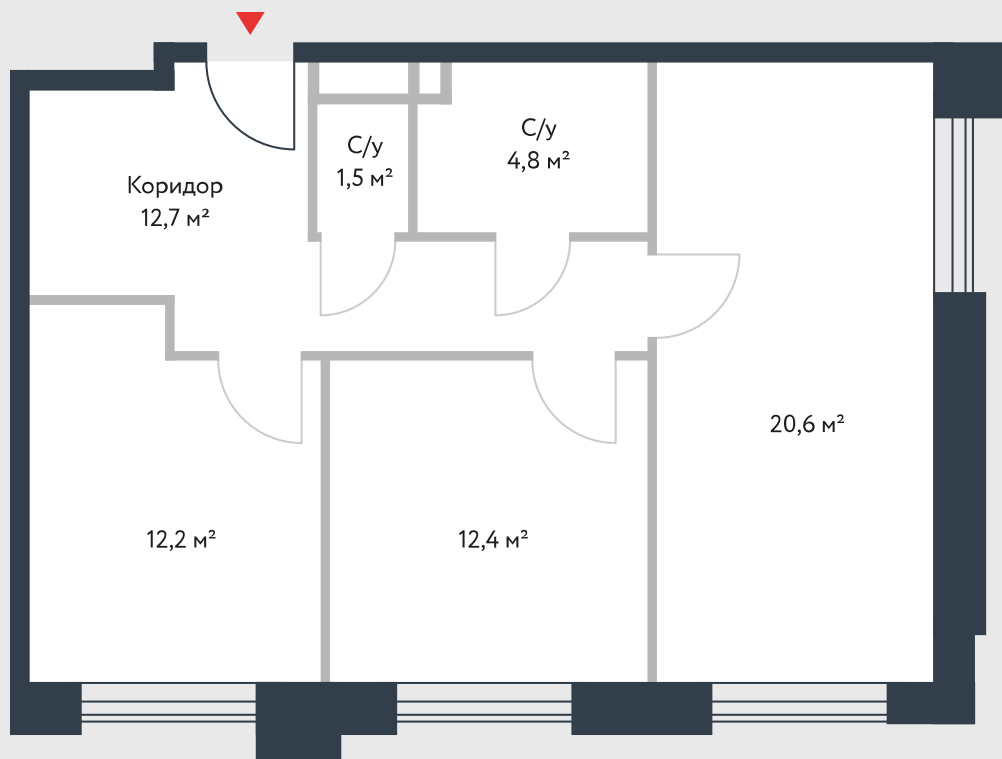

РИВЕР  
ПАРК

www.river-park.ru  
+7 (495) 620-99-99

4 ЭТАЖ

СХЕМА ЭТАЖА

КОРПУС 14

СЕКЦИЯ 1

ЭТАЖ 4

3

Тип

**64,2 м<sup>2</sup>**

№42

ПРЕИМУЩЕСТВА

Высокие  
потолки

Срок  
сдачи:  
2026

СТОИМОСТЬ

**20 868 531 руб.**