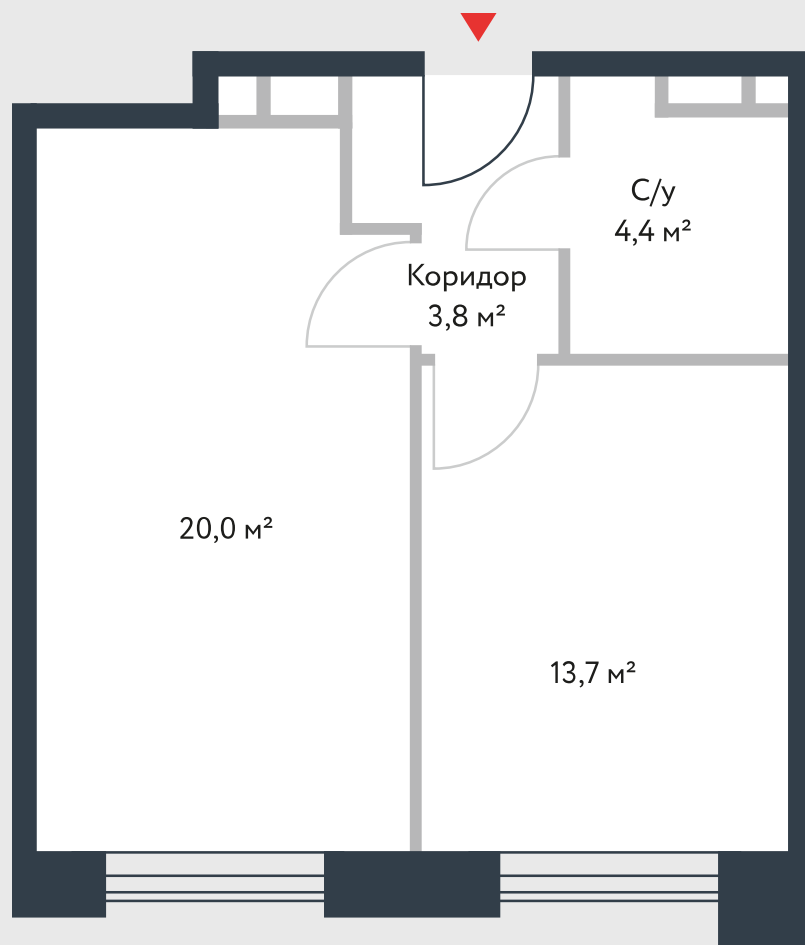

РИВЕР  
ПАРК

www.river-park.ru  
+7 (495) 620-99-99

5 ЭТАЖ

СХЕМА ЭТАЖА

КОРПУС 14

СЕКЦИЯ 1

ЭТАЖ 5

2

Тип

**41,9** м<sup>2</sup>

№59

ПРЕИМУЩЕСТВА

Высокие  
потолки

Срок  
сдачи:  
2026

СТОИМОСТЬ

**13 677 207** руб.