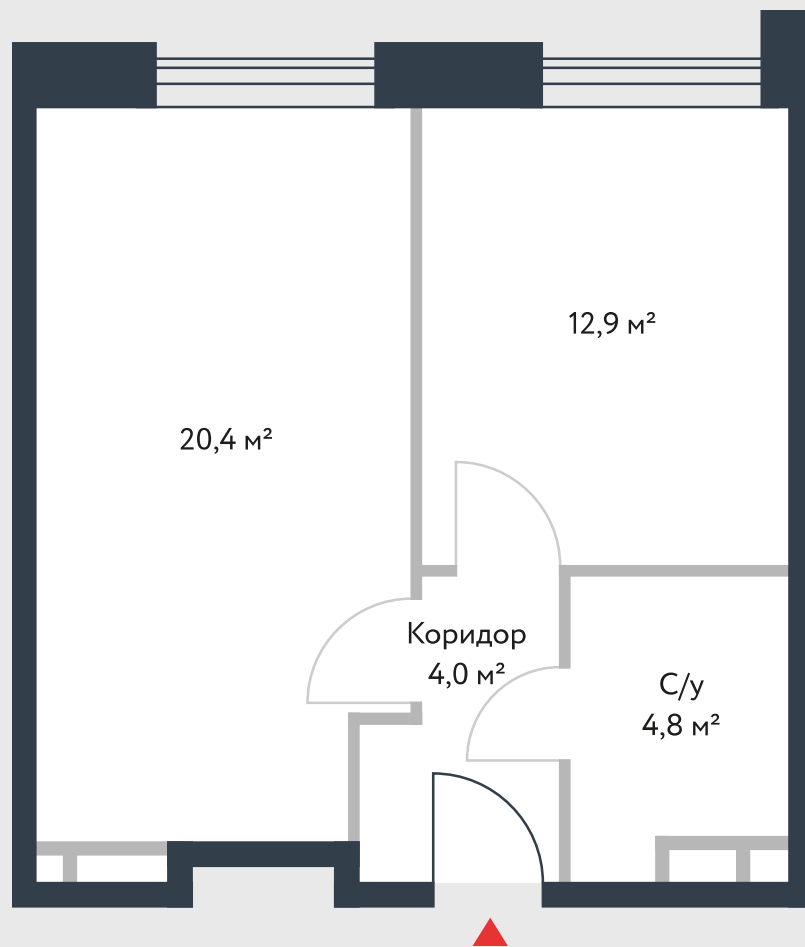

РИВЕР  
ПАРК

www.river-park.ru  
+7 (495) 620-99-99

7 ЭТАЖ

СХЕМА ЭТАЖА

КОРПУС 14

СЕКЦИЯ 1

ЭТАЖ 7

2

*Тун*

**42,1 м<sup>2</sup>**

№80

ПРЕИМУЩЕСТВА

Высокие  
потолки

Срок  
сдачи:  
2026

СТОИМОСТЬ

**14 371 677 руб.**