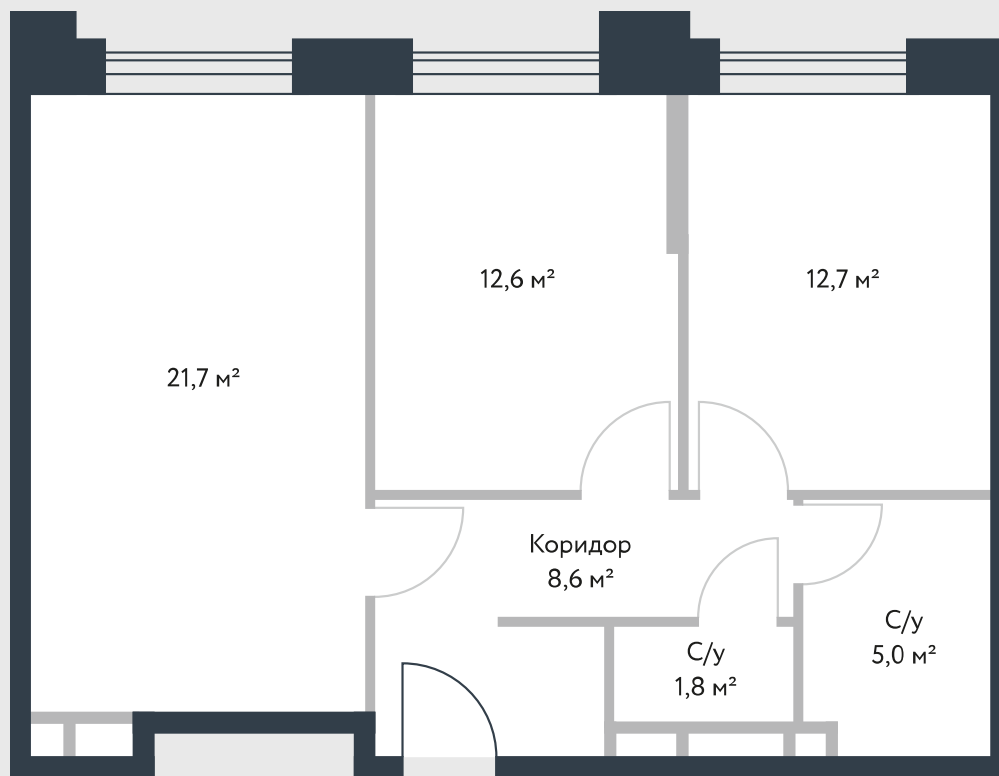

РИВЕР
ПАРК

www.river-park.ru
+7 (495) 620-99-99

7 ЭТАЖ

СХЕМА ЭТАЖА

КОРПУС 14

СЕКЦИЯ 1

ЭТАЖ 7

3

Тип

62,4 м²

№81

ПРЕИМУЩЕСТВА

Высокие
потолки

Срок
сдачи:
2026

СТОИМОСТЬ

20 093 424 руб.