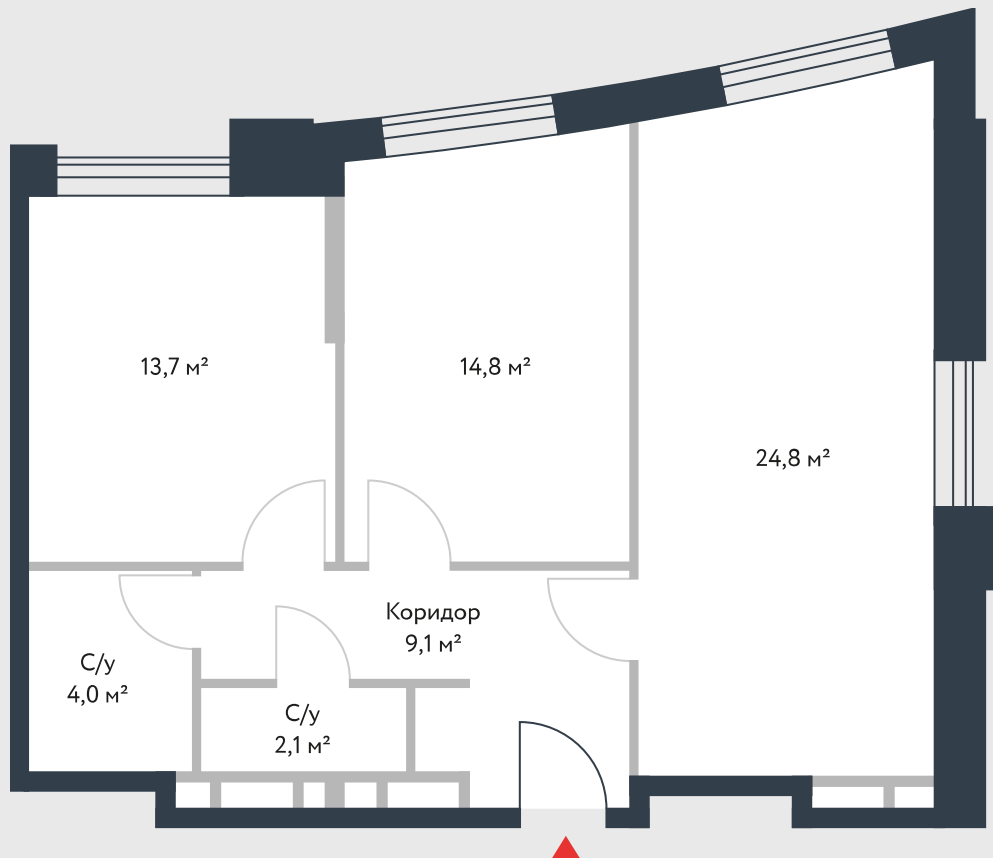

РИВЕР
ПАРК

www.river-park.ru
+7 (495) 620-99-99

7 ЭТАЖ

СХЕМА ЭТАЖА

КОРПУС 14

СЕКЦИЯ 1

ЭТАЖ 7

3

Туп

68,5 м²

№82

ПРЕИМУЩЕСТВА

Высокие
потолки

Срок
сдачи:
2026

СТОИМОСТЬ

21 715 185 руб.