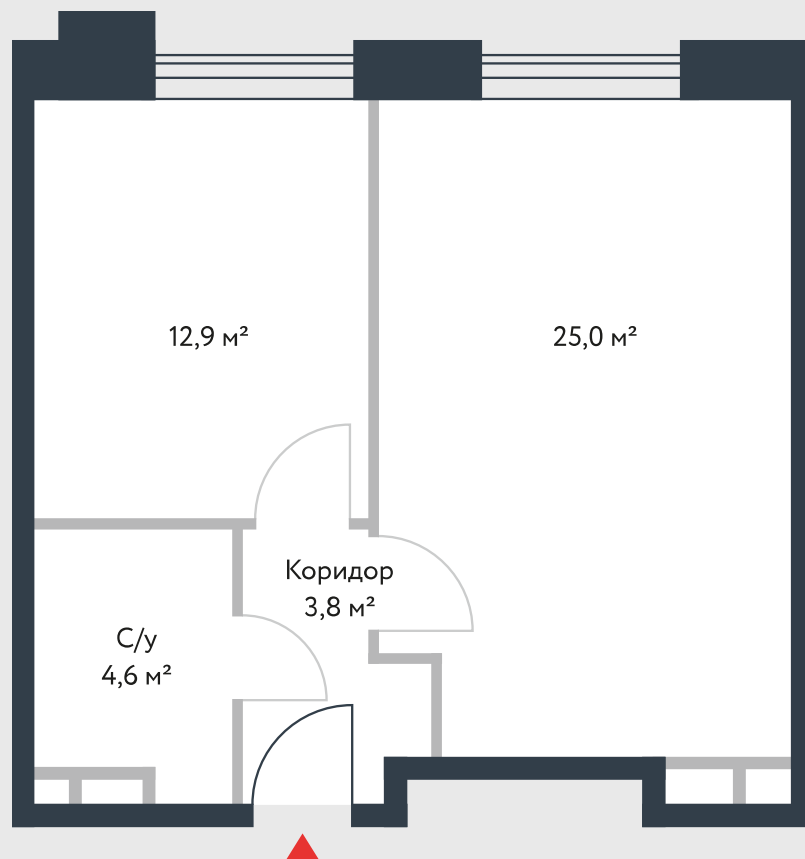

РИВЕР
ПАРК

www.river-park.ru
+7 (495) 620-99-99

7 ЭТАЖ

СХЕМА ЭТАЖА

КОРПУС 14

СЕКЦИЯ 1

ЭТАЖ 7

2

Тип

46,3 м²

№85

ПРЕИМУЩЕСТВА

Высокие
потолки

Срок
сдачи:
2026

СТОИМОСТЬ

15 114 866 руб.