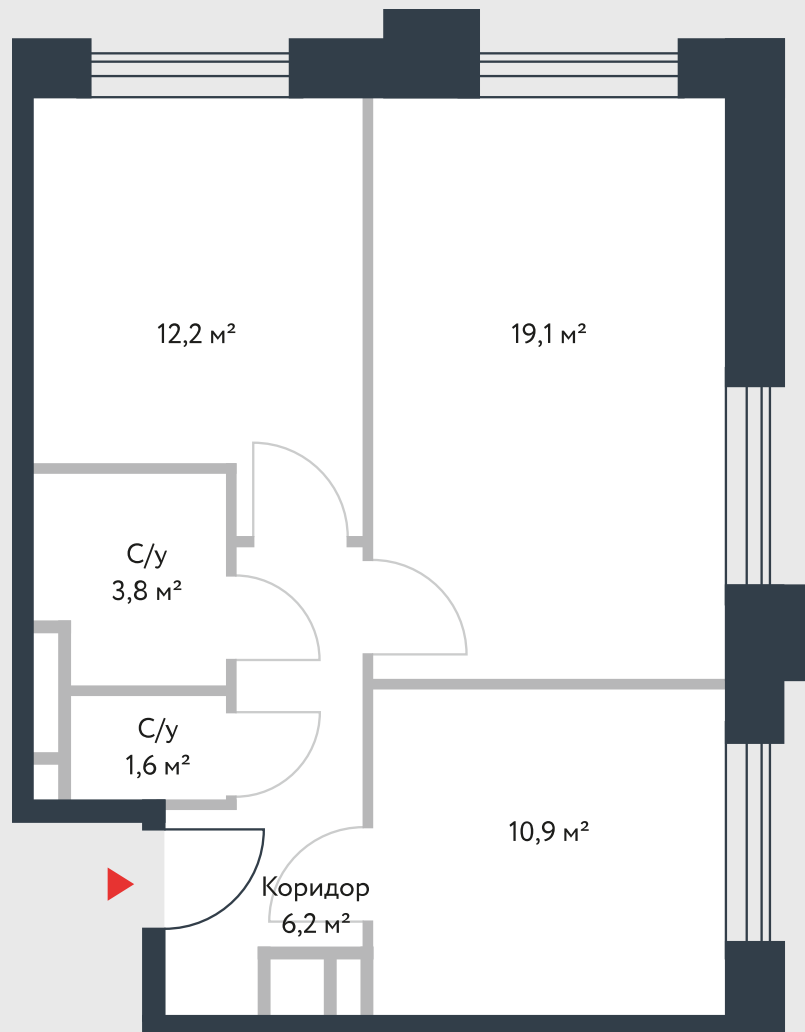

РИВЕР  
ПАРК

www.river-park.ru  
+7 (495) 620-99-99

7 ЭТАЖ

СХЕМА ЭТАЖА

КОРПУС 14

СЕКЦИЯ 1

ЭТАЖ 7

2

*Тун*

**53,8 м<sup>2</sup>**

№86

ПРЕИМУЩЕСТВА

Высокие  
потолки

Срок  
сдачи:  
2026

СТОИМОСТЬ

**18 375 659 руб.**