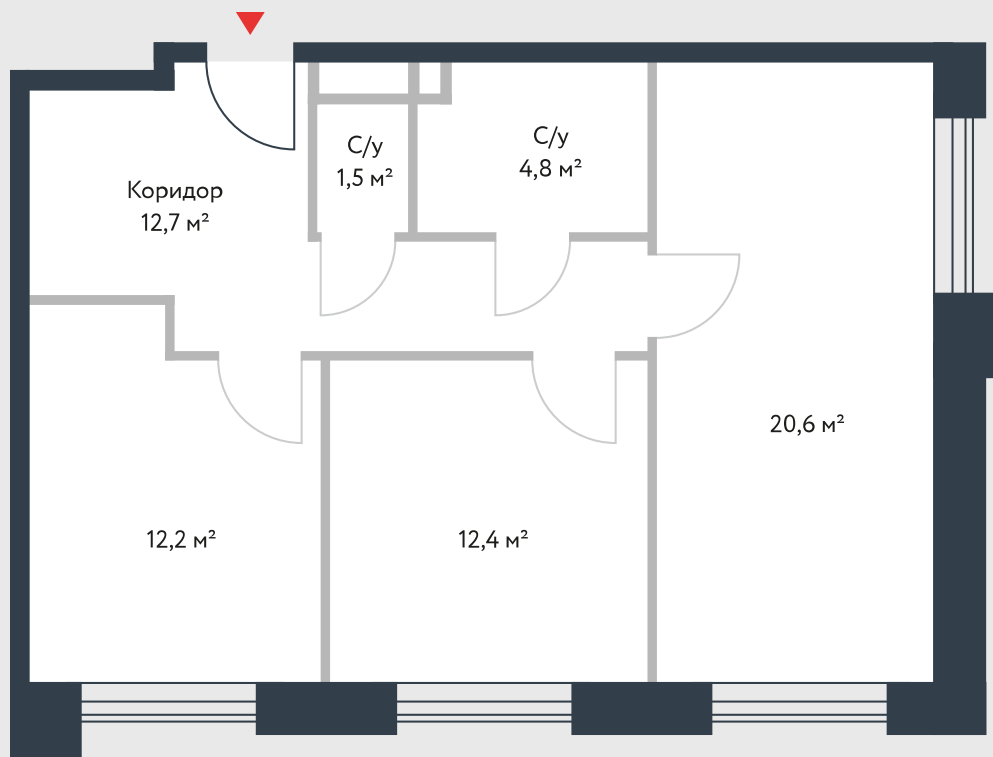

РИВЕР
ПАРК

www.river-park.ru
+7 (495) 620-99-99

7 ЭТАЖ

СХЕМА ЭТАЖА

КОРПУС 14

СЕКЦИЯ 1

ЭТАЖ 7

3

Тип

64,2 м²

№87

ПРЕИМУЩЕСТВА

Высокие
потолки

Срок
сдачи:
2026

СТОИМОСТЬ

20 964 831 руб.