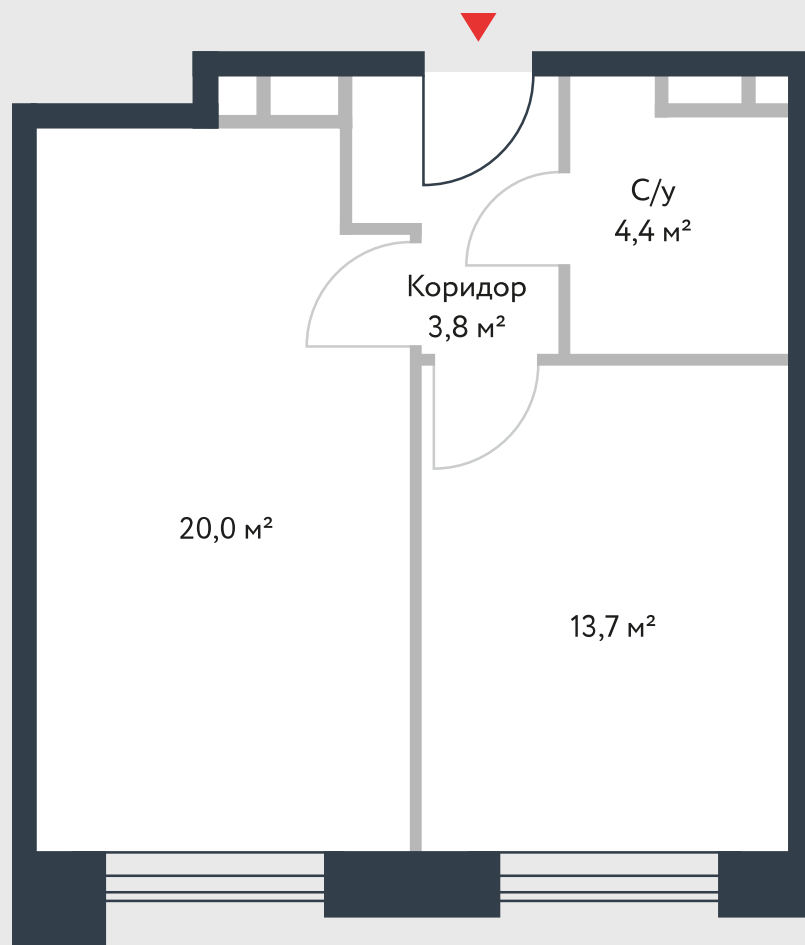

РИВЕР
ПАРК

www.river-park.ru
+7 (495) 620-99-99

7 ЭТАЖ

СХЕМА ЭТАЖА

КОРПУС 14

СЕКЦИЯ 1

ЭТАЖ 7

2

Тип

41,9 м²

№89

ПРЕИМУЩЕСТВА

Высокие
потолки

Срок
сдачи:
2026

СТОИМОСТЬ

13 719 107 руб.