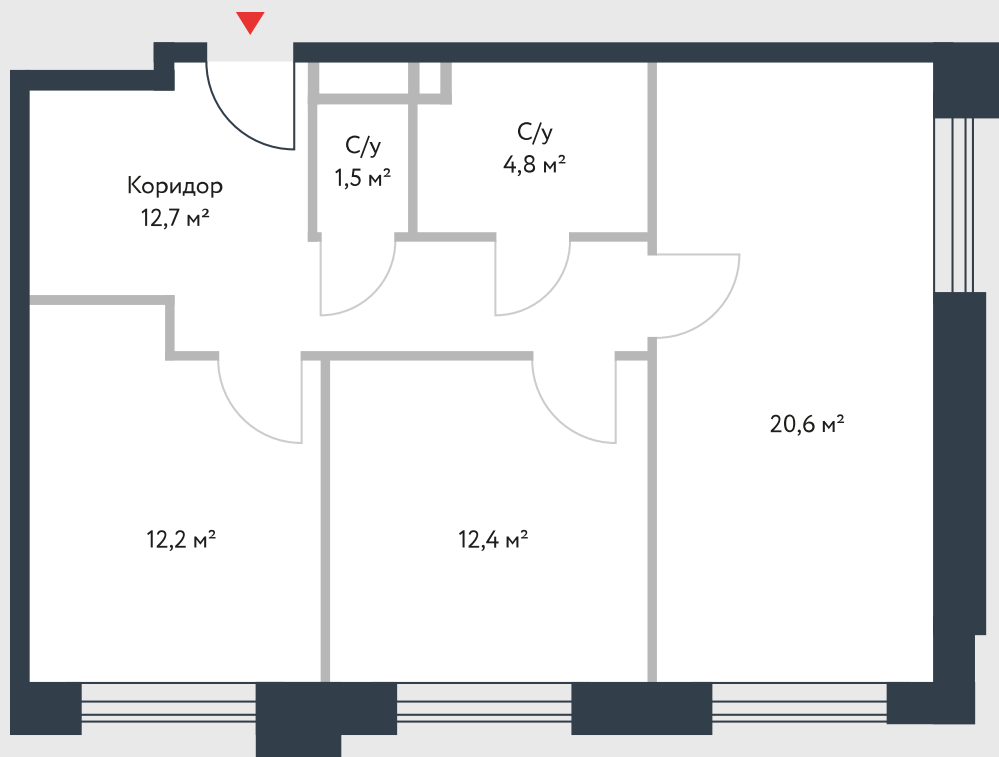

РИВЕР
ПАРК

www.river-park.ru
+7 (495) 620-99-99

8 ЭТАЖ

СХЕМА ЭТАЖА

КОРПУС 14

СЕКЦИЯ 1

ЭТАЖ 8

3

Тип

64,2 м²

№102

ПРЕИМУЩЕСТВА

Высокие
потолки

Срок
сдачи:
2026

СТОИМОСТЬ

20 996 931 руб.