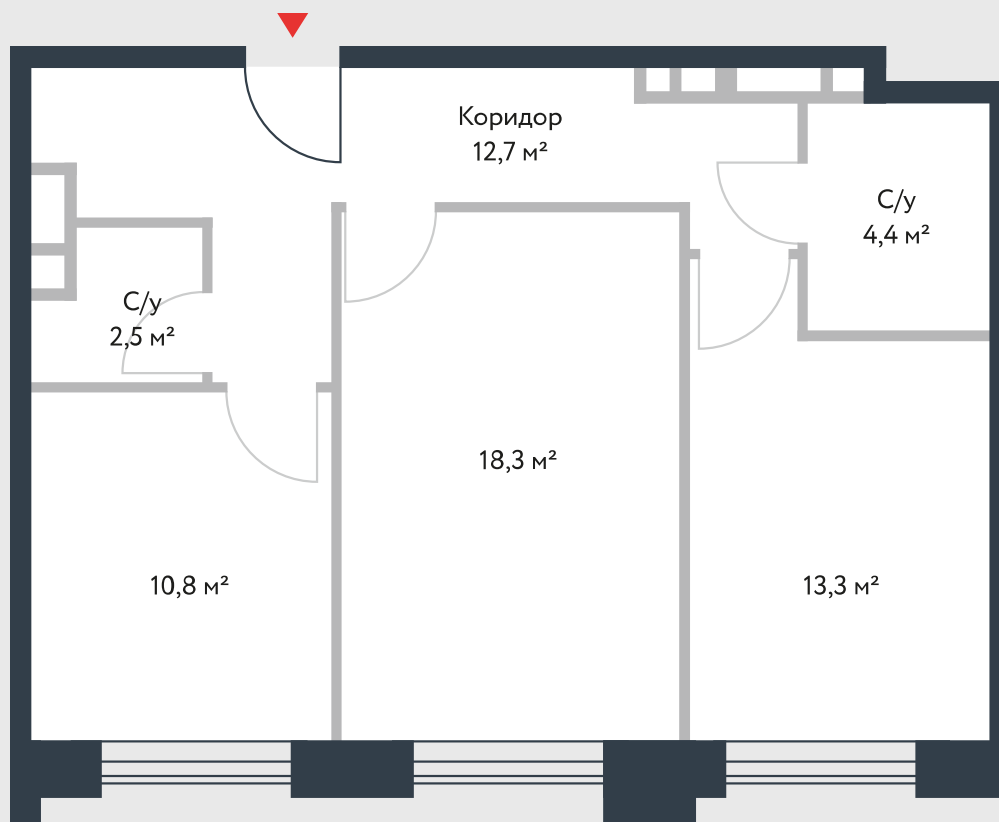

РИВЕР  
ПАРК

www.river-park.ru  
+7 (495) 620-99-99

8 ЭТАЖ

СХЕМА ЭТАЖА

КОРПУС 14

СЕКЦИЯ 1

ЭТАЖ 8

2

*Тун*

**62 м<sup>2</sup>**

№103

ПРЕИМУЩЕСТВА

Высокие  
потолки

Срок  
сдачи:  
2026

СТОИМОСТЬ

**19 672 910 руб.**