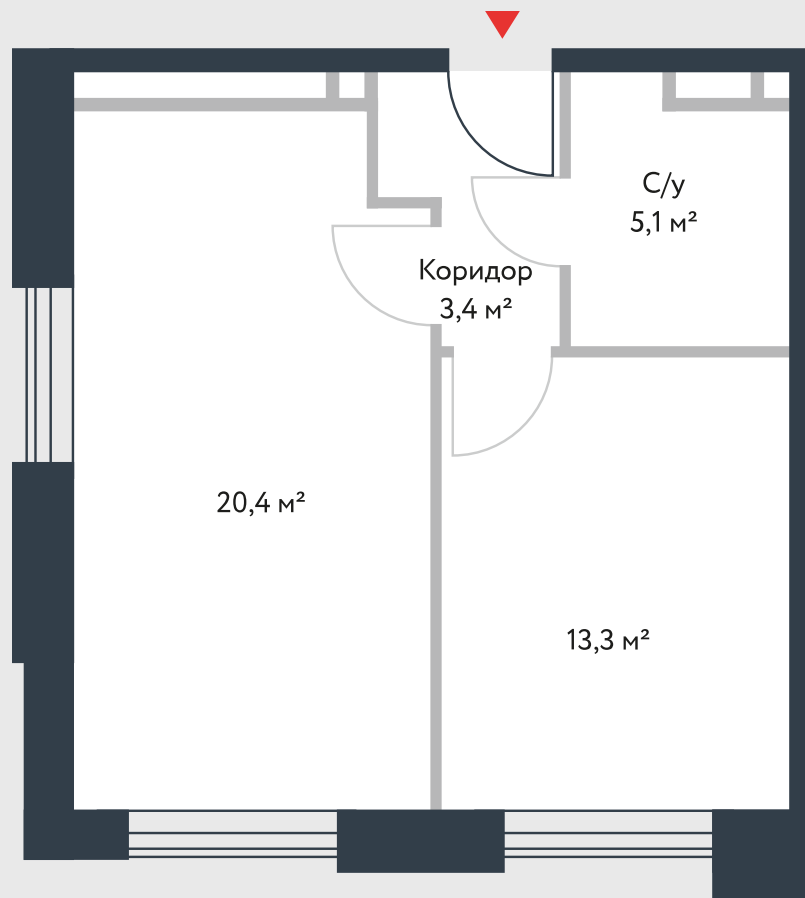

РИВЕР
ПАРК

www.river-park.ru
+7 (495) 620-99-99

8 ЭТАЖ

СХЕМА ЭТАЖА

КОРПУС 14

СЕКЦИЯ 1

ЭТАЖ 8

2

Тип

42,2 м²

№91

ПРЕИМУЩЕСТВА

Высокие
потолки

Срок
сдачи:
2026

СТОИМОСТЬ

14 401 383 руб.