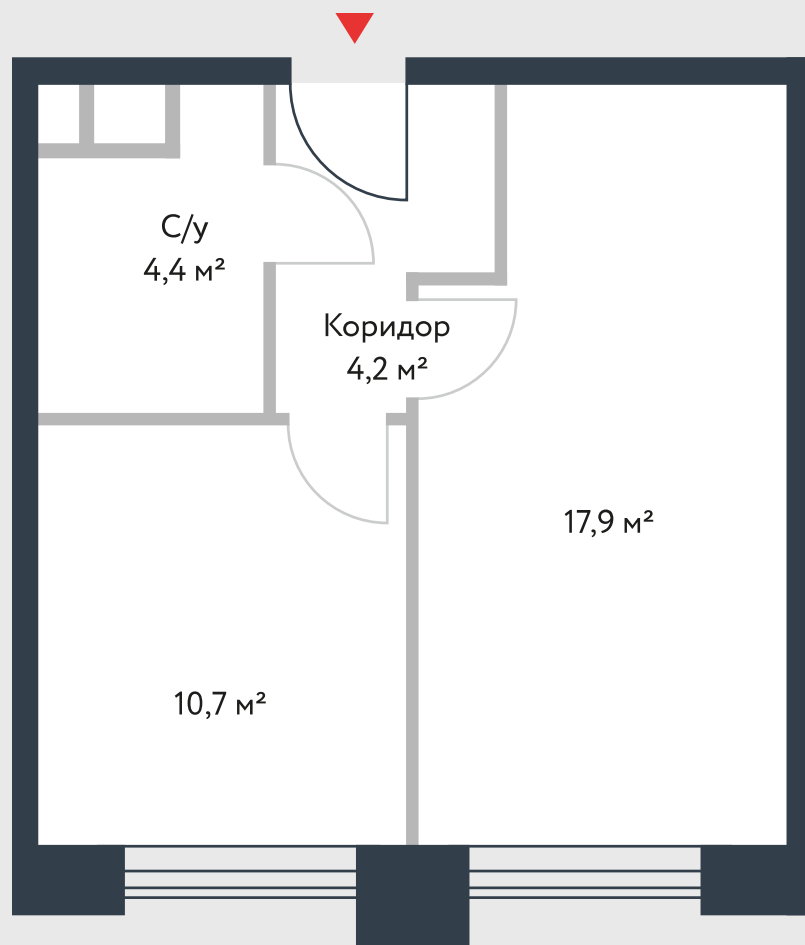

РИВЕР  
ПАРК

www.river-park.ru  
+7 (495) 620-99-99

8 ЭТАЖ

СХЕМА ЭТАЖА

КОРПУС 14

СЕКЦИЯ 1

ЭТАЖ 8

1

*Тун*

**37,2 м<sup>2</sup>**

№92

ПРЕИМУЩЕСТВА

Высокие  
потолки

Срок  
сдачи:  
2026

СТОИМОСТЬ

**12 243 078 руб.**