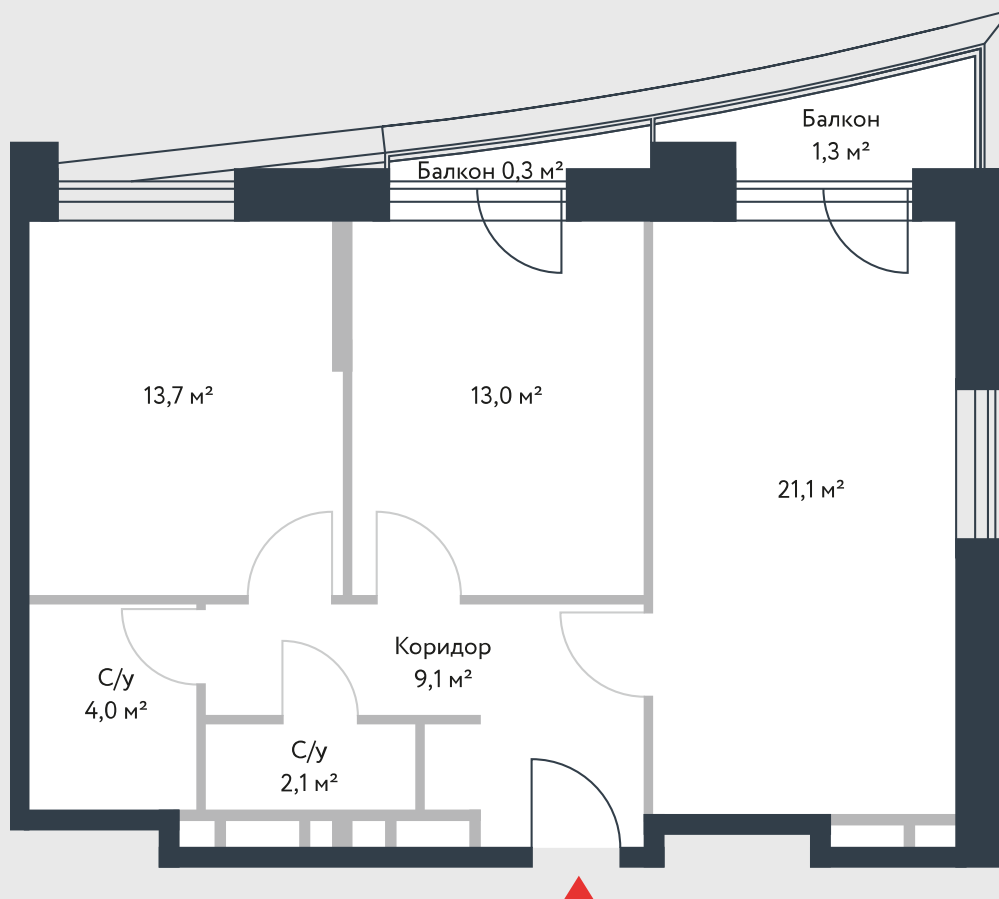

РИВЕР
ПАРК

www.river-park.ru
+7 (495) 620-99-99

8 ЭТАЖ

СХЕМА ЭТАЖА

КОРПУС 14

СЕКЦИЯ 1

ЭТАЖ 8

3

Туп

64,6 м²

№97

ПРЕИМУЩЕСТВА

Балкон

Высокие потолки

Срок сдачи: 2026

СТОИМОСТЬ