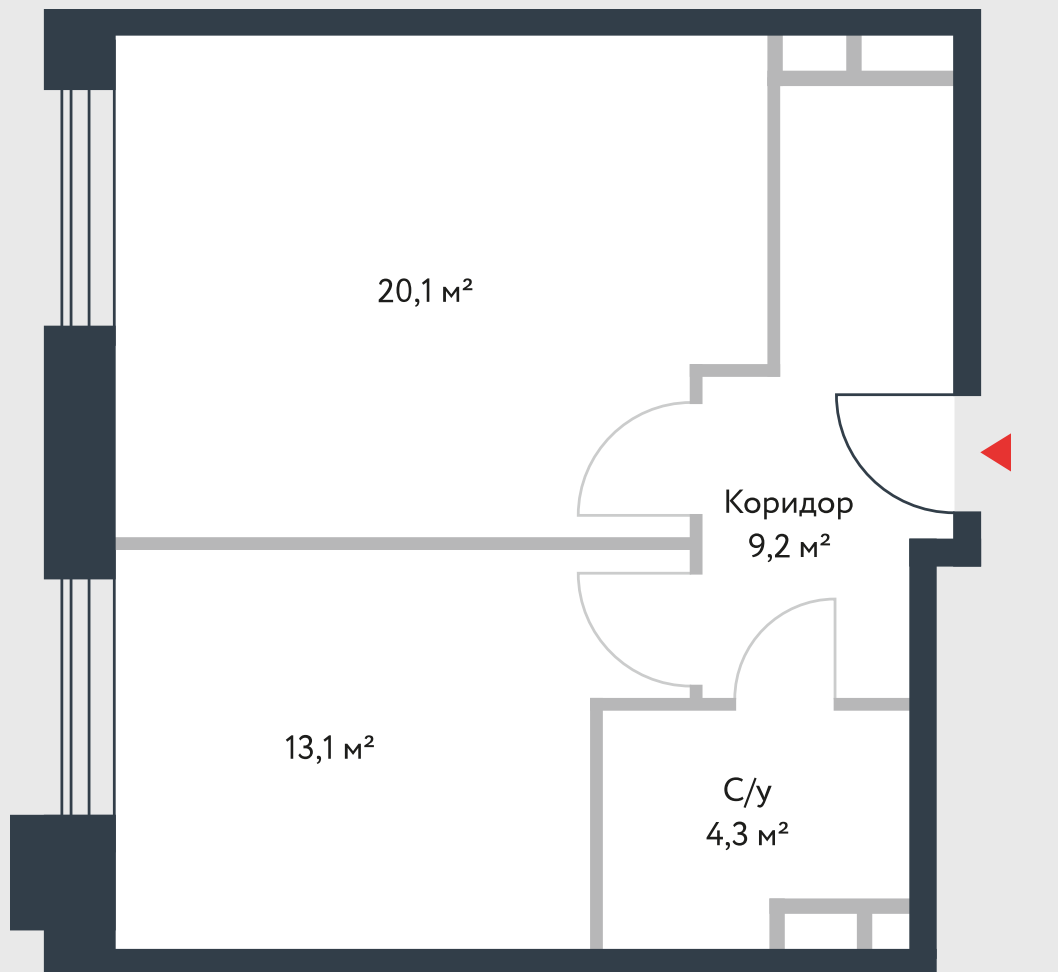

РИВЕР
ПАРК

www.river-park.ru
+7 (495) 620-99-99

11 ЭТАЖ

СХЕМА ЭТАЖА

КОРПУС 14

СЕКЦИЯ 2

ЭТАЖ 11

2

Тип

46,7 м²

№347

ПРЕИМУЩЕСТВА

Высокие
потолки

Срок
сдачи:
2026

СТОИМОСТЬ

14 559 892 руб.