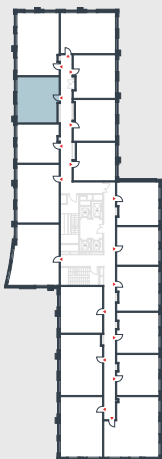

РИВЕР
ПАРК

www.river-park.ru
+7 (495) 620-99-99

11 ЭТАЖ

СХЕМА ЭТАЖА

КОРПУС 14

СЕКЦИЯ 2

ЭТАЖ 11

2

Тип

46,7 м²

№347

ПРЕИМУЩЕСТВА

Высокие
потолки

Срок
сдачи:
2026

СТОИМОСТЬ

14 559 892 руб.