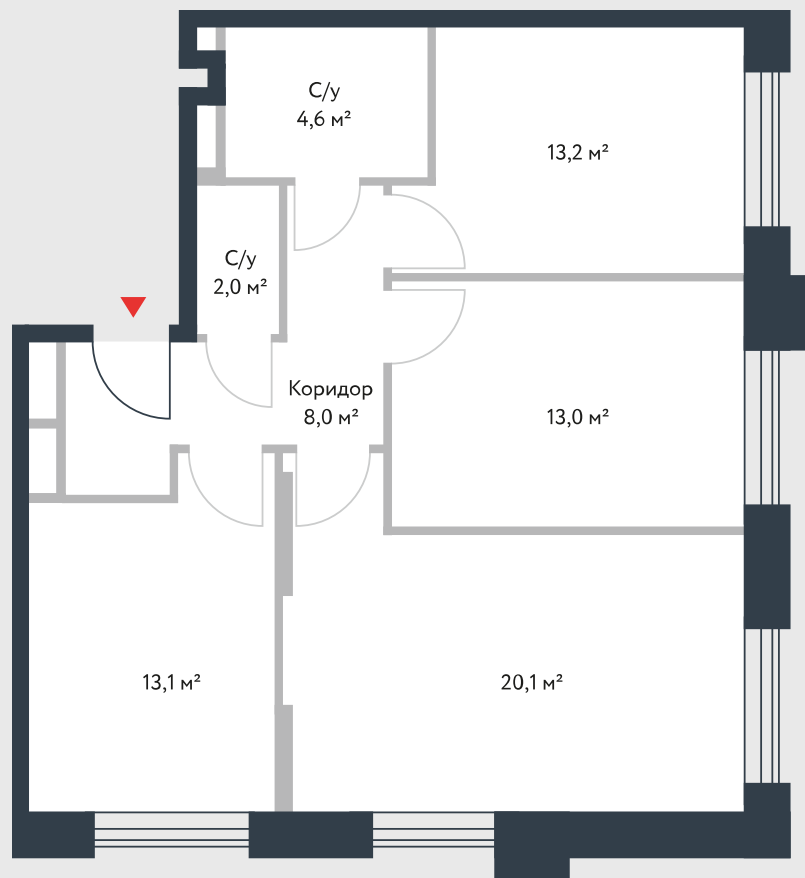

РИВЕР
ПАРК

www.river-park.ru
+7 (495) 620-99-99

11 ЭТАЖ

СХЕМА ЭТАЖА

КОРПУС 14

СЕКЦИЯ 2

ЭТАЖ 11

3

Туп

74 м²

№358

ПРЕИМУЩЕСТВА

Высокие
потолки

Срок
сдачи:
2026

СТОИМОСТЬ

23 777 680 руб.