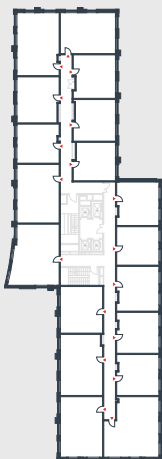

РИВЕР
ПАРК

www.river-park.ru
+7 (495) 620-99-99

11 ЭТАЖ

СХЕМА ЭТАЖА

КОРПУС 14

СЕКЦИЯ 2

ЭТАЖ 11

3

Туп

74 м²

№358

ПРЕИМУЩЕСТВА

Высокие
потолки

Срок
сдачи:
2026

СТОИМОСТЬ

23 777 680 руб.